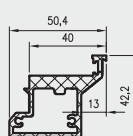

Profil DRE do drzwi z odwróconą przylgą otwieranych do wewnątrz