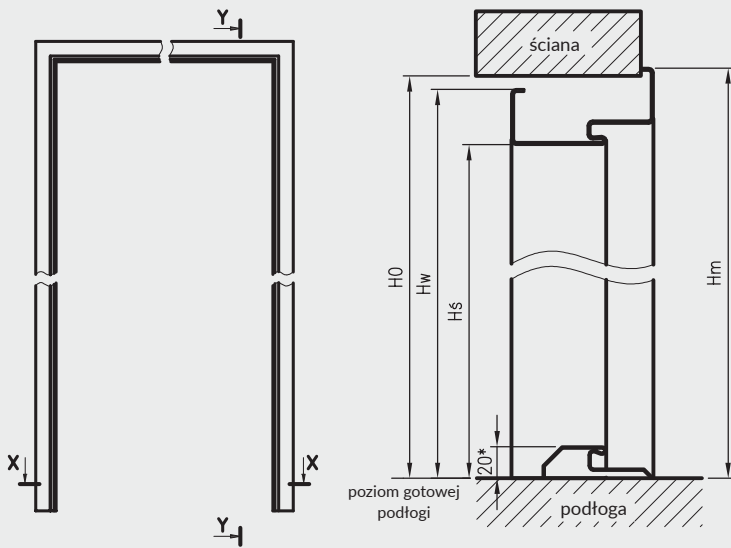

OŚCIEŻNICE STALOWE STAŁE

rodzaj ościeżnicy	H0	Hs	Hw	Hm	W	SZP
OSSB STAND	2084	2040,5	2075,5	2089	46	106
OSS STAND						
OSS ENTER						
OSS SOLID	2071	2027,5*	2062,5	2076	30	90
OSS SOLID RC2						
OSS SZKLANE	2077	2033,5	2068,5	2082	30	90
OSS ATHOS						
OSS FORCA	2073	2029,5*	2064,5	2078	38	117
OSS OLIMP EI30	2070	2025,5	2060,5	2074		

H0 - wysokość otworu montażowego

Hs - wysokość w świetle przejścia w ościeżnicy

* - przy zastosowaniu progu stalowego - faktyczna wysokość w świetle przejścia zmniejszy się o 20mm od podanej