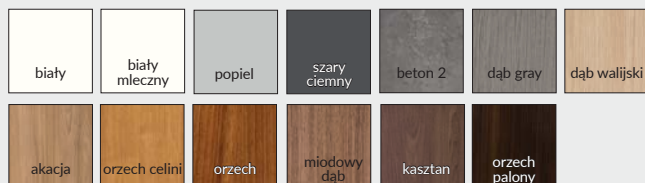

CENA SKRZYDŁA

MODEL	Laminat CPL 0,15-0,20 mm	Laminat CPL 0,7 mm
ATHOS 10	1245 zł netto | 1531,35 zł brutto	1445 zł netto | 1777,35 zł brutto

Szerokość skrzydeł: jednoskrzydłowe „80”-„110”
Informacje techniczne: akcesoria: str. 166-167, skrzydła drzwiowe: str. 178-186.