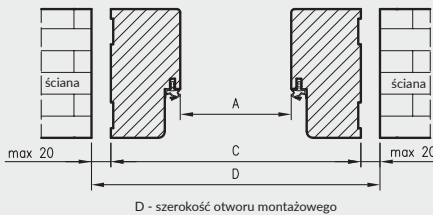

Przekrój ościeżnicy drewnianej do drzwi OLIMP EI30

Przekrój ościeżnicy drewnianej do drzwi OLIMP EI60

Przekrój pionowy drzwi p.poż.

Przekrój poziomy ościeżnicy w murze

\* wymiary OD OLIMP EI 30  
\*\* wymiary OD OLIMP EI 60