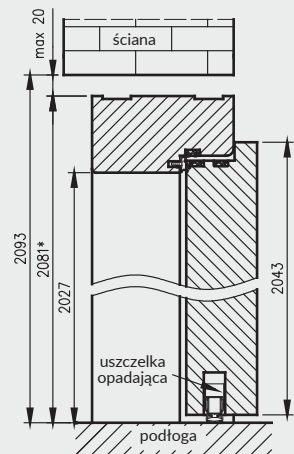

Szer.	A	C	D
"80"	802	910	934
"90"	902	1010	1034
"90E"	917	1025	1049
"100"	1002	1110	1134
"110"	1102	1210	1234

D - szerokość otworu montażowego

Ościeżnica drewniana do drzwi Athos z progiem stałym

Ościeżnica drewniana do drzwi Athos z uszczelką opadającą\*