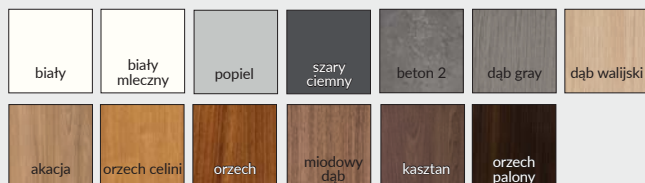

CENA SKRZYDŁA

MODEL	Laminat CPL 0,15-0,20 mm gr.1	Laminat CPL 0,7 mm
FORCA 10	1522 zł netto | 1872,06 zł brutto	1722 zł netto | 2118,06 zł brutto