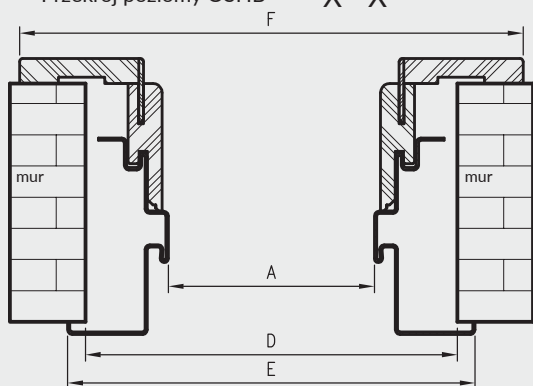

OŚCIEŻNICE STALOWE HYBRYDOWE

BEZPRZYLGOWE

Ościeżnice Stalowe Hybrydowe bezprzylgowe - wymiary

D - szerokość otworu montażowego

Ceny panelu regulowanego z kątownikiem maskującym

OSHB STAND		SP	grupa 1		grupa 2	
			netto	brutto	netto	brutto
wariant=Cmin	Cmax					
153	173	82	279 zł	343,17 zł	307 zł	377,61 zł
173	193	102	294 zł	361,62 zł	324 zł	398,52 zł
193	213	122	310 zł	381,30 zł	341 zł	419,43 zł
213	233	142	323 zł	397,29 zł	356 zł	437,88 zł
233	253	162	338 zł	415,74 zł	371 zł	456,33 zł
253	273	182	354 zł	435,42 zł	390 zł	479,70 zł
273	293	202	367 zł	451,41 zł	403 zł	495,69 zł
293	313	222	382 zł	469,86 zł	421 zł	517,83 zł
313	333	242	394 zł	484,62 zł	434 zł	533,82 zł
333	353	262	412 zł	506,76 zł	454 zł	558,42 zł
353	373	282	423 zł	520,29 zł	466 zł	573,18 zł

Cena dla drzwi dwuskrzydłowych: +30%
Grupa 2 CPL - laminat CPL dąb halifax naturalny.

ceny części metalowej ościeżnicy

rodzaj ościeżnicy	cena netto	cena brutto	dopłata za wzmocnienie pod samozamykacz
OSHB STAND***			
szer. „60” - „100”	876 zł	1 077,48 zł	+34 zł netto
szer. „120” - „180”	1226 zł	1 507,98 zł	/ 41,82 zł brutto

*** - ościeżnice OSHB STAND jednoskrzydłowe z 3 zawiasami dopłata 136 zł | 167,28 zł, dla dwuskrzydłowych z 6 zawiasami dopłata 272 zł | 334,56 zł

Dla określonej grubości ściany należy wybrać właściwy wariant panelu regulowanego z kątownikiem maskującym (Cmin)

wymiary dla drzwi jednoskrzydłowych

symbol szer.	A	D	E	F
„60”	624	734	754	816
„70”	724	834	854	916
„80”	824	934	954	1016
„90”	924	1034	1054	1116
„100”	1024	1134	1154	1216

wymiary dla drzwi dwuskrzydłowych

symbol szer.	A	D	E	F
„120”	1271	1381	1401	1463
„130”	1371	1481	1501	1563
„140”	1471	1581	1601	1663
„150”	1571	1681	1701	1763
„160”	1671	1781	1801	1863
„170”	1771	1881	1901	1963
„180”	1871	1981	2001	2063