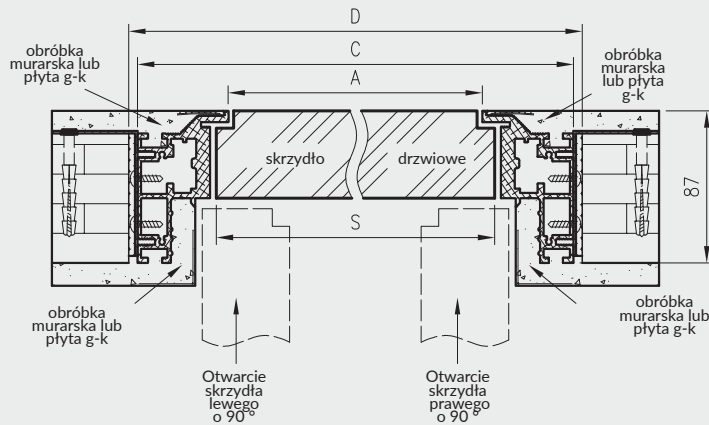

ODWRÓCONA PRZYLGĄ - OTWIERANE DO WEWNĄTRZ W NORMIE 2043, 2240

Przekrój poprzeczny drzwi 50mm z odwróconą przylgą - otwierane do wewnątrz