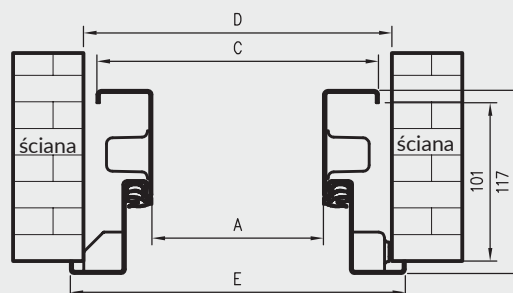

Przekrój poprzeczny ościeżnicy w murze

D - szerokość otworu montażowego