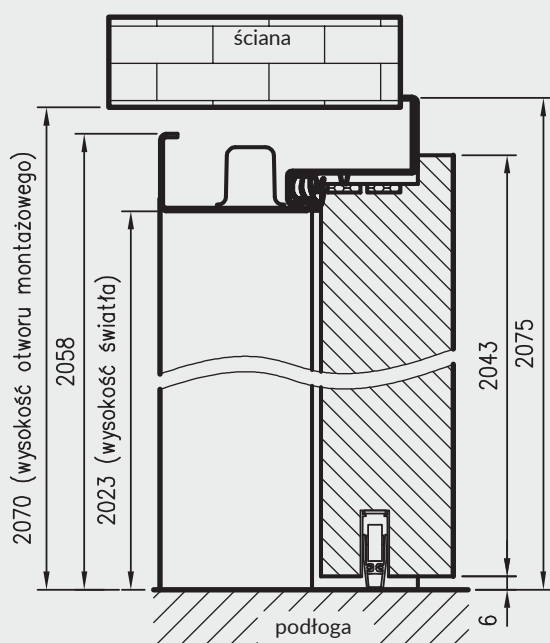

## W STANDARDZIE

- » 3 zawiasy
- » uszczelka o podwyższonych właściwościach ogniochronnych

Przekrój pionowy drzwi Olimp EI-60

Wymiary Olimp EI60 dla drzwi jednoskrzydłowych

	A	C	D	E
„80”	797	867	884	901
„90”	897	967	984	1001
„90E”	926	996	1013	1030
„100”	997	1067	1084	1101
„110”	1097	1167	1184	1201