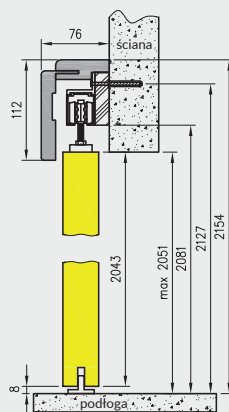

NS - przekrój pionowy