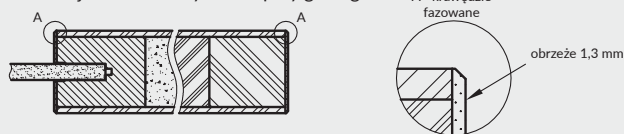

VETRO A1 - wenge ciemne

Dekor DRE-Cell	biały (struktura)	biała mat	sosna biała	wiąz syberyjski	dąb piaskowy	dąb bielony ryfla	dąb vintage	orzech karmelowy
	wiąz antracyt	wenge ciemne	kašztan marmorne struktura	czarna mat 2	jasna szara mat	dąb evoke	dąb toffi***	dąb złoty ryfla
Dekor 3D	dąb grand	wiąz	orzech amerykański	heban*	dąb polski 3D	*** dekor tylko w ustojeniu poziomym * dekor dostępny do wyczerpania zapasów		

UWAGA: W kolorze biała mat skrzydła dostępne również w wersji bezprzylgowej rozwierniej.

Przekrój ramiaka skrzydła bezprzylgowego

Szyby z kolekcji VETRO posiadają awers i rewers (ważne w zestawieniu obok siebie drzwi otwieranych odwrotnie). Przekroje poziome zamieszczone obok przedstawiają ułożenie szyby w wersji awers. Przy wyborze wersji rewers szyba jest obrócona o 180° wokół pionowej osi.