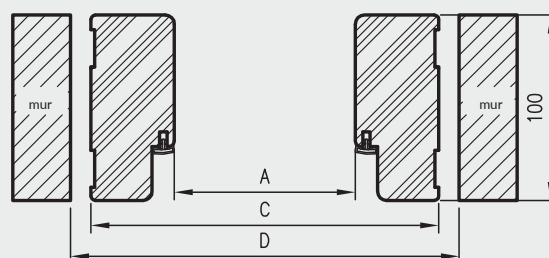

Przekrój poziomy OP

CENY OŚCIEŻNIC PROSTYCH

grupa dekorów	model	netto	brutto
	prosta	222 zł	273,06 zł
	prosta SOFT	250 zł	307,50 zł
	prosta	250 zł	307,50 zł
	prosta SOFT	273 zł	335,79 zł
	prosta	286 zł	351,78 zł
	prosta SOFT	314 zł	386,22 zł
GR. 1 	prosta	315 zł	387,45 zł
	prosta SOFT	346 zł	425,58 zł
GR. 2 	prosta	487 zł	599,01 zł
	prosta SOFT	521 zł	640,83 zł
	prosta	487 zł	599,01 zł
	prosta SOFT	521 zł	640,83 zł

Grupa 2 CPL - laminat CPL dąb halifax naturalny.

do drzwi jednoskrzydłowych *

	A	C	D
„60”	600	688	712
„70”	700	788	812
„80”	800	888	912
„90”	900	988	1012
„90E”	904	992	1016
„100”	1000	1088	1112
„110”	1100	1188	1212

* ościeżnice do drzwi szklanych szerokość „60”-„90”
D - wymagana szerokość otworu w murze

do drzwi przylgowych dwuskrzydłowych *

	A	C	D
„100d”	1035	1123	1147
„110d”	1135	1223	1247
„120”	1235	1323	1347
„130”	1335	1423	1447
„140”	1435	1523	1547
„150”	1535	1623	1647
„160”	1635	1723	1747
„170”	1735	1823	1847
„180”	1835	1923	1947
„190”	1935	2023	2047
„200”	2035	2123	2147

OPCJE ZA DOPŁATĄ

- » ościeżnica ENTER (z zaczepem zasuwkowym) 28 zł netto | 34,44 zł brutto
- » ościeżnica SOLID 57 zł netto | 70,11 zł brutto
- » ościeżnica do drzwi dwuskrzydłowych: +30%