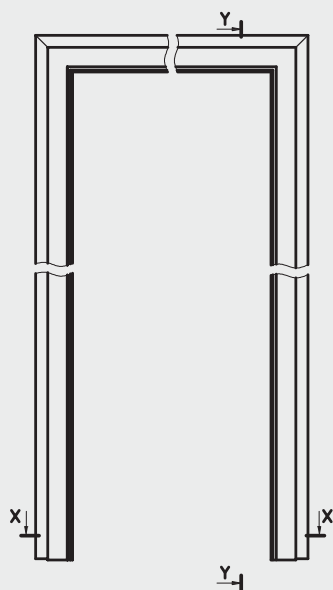

Przekrój poziomy OSHB X - X

OŚCIEŻNICE STALOWE HYBRYDOWE

BEZPRZYLGOWE

Ościeżnice Stalowe Hybrydowe bezprzylgowe - wymiary