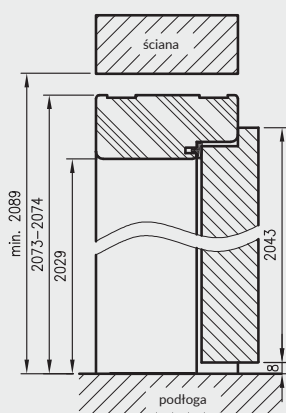

Przekrój pionowy OP do drzwi przylgowych