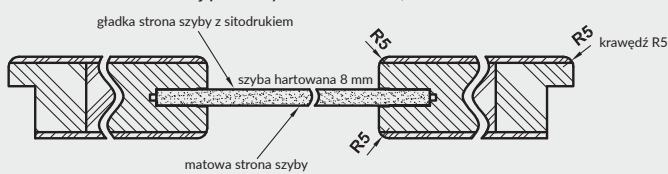

Przekrój poziomy drzwi A1-A4, A12-A15