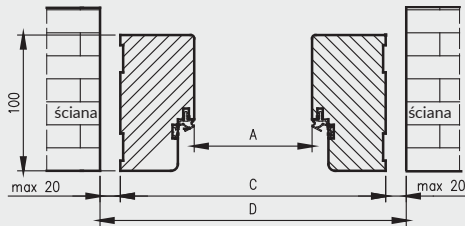

KONSTRUKCJA

Ościeżnica OD ATHOS wykonana jest z klejonego drewna sosnowego, od strony ekspozycyjnej pokryta laminatem CPL O, 15-0,2 mm. Belki ościeżnicy, o stałej szerokości 100mm, docięte są pod kątem 90°. W kanale, wyfrezowanym we wrębie belek, wklejona jest uszczelka pęczniejąca o właściwościach przeciwpożarowych.

ZASTOSOWANIE

Ościeżnice OD ATHOS dedykowane są do drzwi Athos, wraz z którymi, zamontowane zgodnie z Krajową Oceną Techniczną nr 2018/0633 stanowią przegrodę o odporności ogniowej EI₁ 30. Ponadto, wyposażone w próg stały spełniają kryteria izolacyjności akustycznej zgodnie z klasą Rw = 37 dB, a w konfiguracji z uszczelką opadającą, bez progu stałego, Rw = 32 dB

ZAWARTOŚĆ KOMPLETU

» Belki główne (nadproże, stojak zaczepowy z zamontowanym zaczepem zamka głównego oraz stojak zawiasowy z otworowaniem pod jarzma i zawiasy trójdzielne oraz zamontowanymi gniazdami bolców antywyważeniowych), uszczelka przylgowa, trzy zawiasy (część środkowa zawiasu trójdzielnego)+ 3 jarzma zawiasowe, komplet elementów przeznaczonych do zmontowania ościeżnicy według dołączonej instrukcji.

Ościeżnice pakowane są w opakowania kartonowe.

Asortyment ościeżnic drewnianych:

- » OD ATHOS - do drzwi Athos z progiem stałym
- » OD ATHOS UO - do drzwi Athos z uszczelką opadającą

Wymiary OD do drzwi Athos