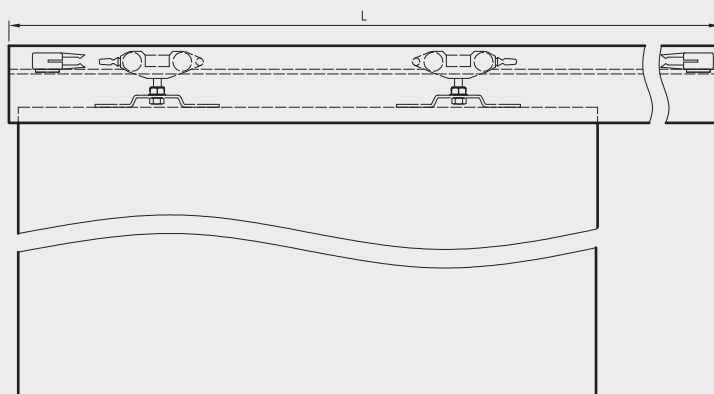

SYSTEM PRZESUWNY NAŚCIENNY SPAZIO CD

SKRZYDŁA DRZWIOWE PRZESUWNE
wewnętrzne wewnątrzlokalowe

SPAZIO CD

System przesuwny naścienny z anodowaną prowadnicą i blendą prostokątną. Przeznaczony do skrzydeł płytowych i ramowych. Jest to rozwiązanie przeznaczone do obrobionego na gotowo ościeża.

Do skompletowania systemu należy dokupić skrzydło przesuwne z naszej szerokiej oferty w wersji z uchwytem. Uchwyty należy dokupić oddzielnie (informacje str. 101).

W SKŁAD ZESTAWU WCHODZI:

- » prowadnica wraz z zaślepkami bocznymi
- » wózki jezdne systemu
- » uchwyty montażowe skrzydła drzwiowego
- » prowadnik dolny
- » zestaw montażowy (śruby, wkręty)

A - szerokość otworu w murze
S - szerokość skrzydła
L - długość prowadnicy

	A	S	L
„60”	600	644	1370
„70”	700	744	1570
„80”	800	844	1770
„90”	900	944	1970
„100”	1000	1044	2170

MODEL

System SPAZIO CD

cena

906 zł netto | 1114,38 zł brutto

Szerokość skrzydeł: jednoskrzydłowe „60”÷„100”.
Informacje techniczne: 178-186, akcesoria: str. 101.