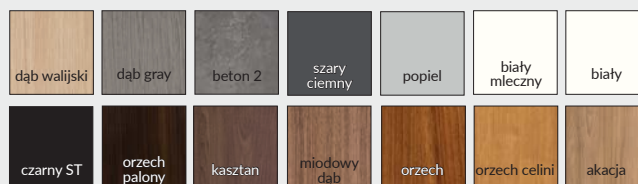

Laminat
CPL

CENA SKRZYDŁA

MODEL	Laminat CPL 0,15-0,20 mm	Laminat CPL 0,7 mm
FORCA B 10	1463 zł netto | 1799,49 zł brutto	1662 zł netto | 2044,26 zł brutto