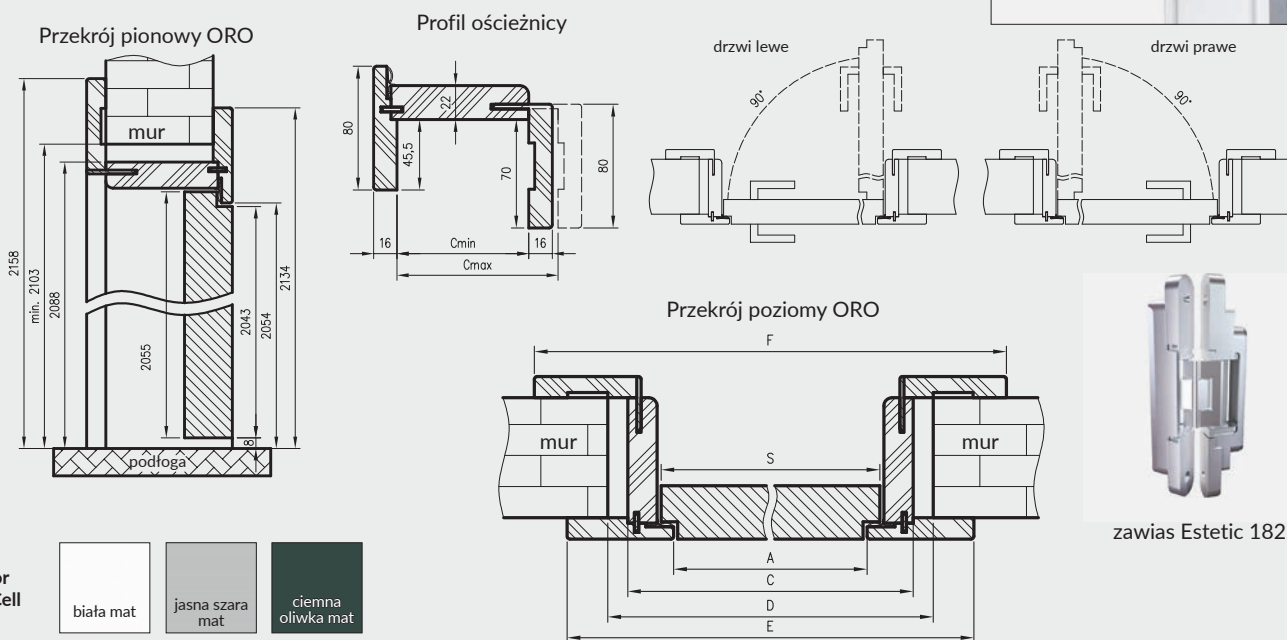

## ZAWARTOŚĆ KOMPLETU

Belka główna (element poziomy i dwa pionowe), kątownik T80 (poziomy i dwa pionowe), uszczelka drzewiowa, zestaw dwóch zawiasów Estetic 1821, zaczep zamka magnetycznego, komplet elementów przeznaczonych do zmontowania ościeżnicy wg dołączonej instrukcji. Ościeżnice pakowane są w opakowania kartonowe.