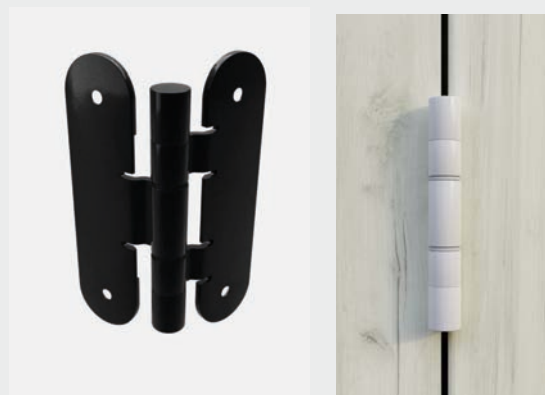

W STANDARDZIE

- » ramiaki z płyt drewnopochodnych
- » płytka płaska HDF 4mm czarna lakierowana połysk

OPCJE BEZ DOPŁATY

- » tuleje wentylacyjne T2

SKRZYDŁO BEZPRZYLGOWE ROZWIERNIE

- » krawędź bez przyłgi **rys. 1**
- » gniazda pod 2 zawiasy płytkowe (zawiasy stanowią wyposażenie ościeżnicy)
- » zamek magnetyczny na klucz zwykły, blokadę łazienkową, wkładkę patentową lub zamek oszczędnościowy
- » krawędź bez przyłgi w kolorze popiel dla dekoru białego dla pozostałych dekorów krawędź bez przyłgi w kolorze skrzydła
- » alternatywnie krawędź bez przyłgi w kolorze czarnym dla wszystkich dekorów
- » do wyboru kolor zawiasów i zamka: czarny, biały, stalowy
- » do skrzydeł w dekorze biały i dąb craft bielony dostępne są ościeżnice oklejone folią Finish w dekorze skrzydeł, dla pozostałych dekorów skrzydeł przewidziane są ościeżnice w dekorze czarna mat 2.

OPCJE ZA DOPŁATĄ

- » skrzydła „90” i „100” 26 zł | **31,98 zł**
- » podcięcie wentylacyjne 28 zł | **34,44 zł**
- » listwa przymykowa drzwi dwuskrzydłowych bezprzylgowych 26 zł | **31,98 zł**
- » drzwi dwuskrzydłowe cena skrzydła x2
- » **UWAGA:** trzeci zawias płytkowy do drzwi bezprzylgowych (dopłata doliczana jest do ceny ościeżnicy) 46 zł | **56,58 zł**

Zawias płytkowy

SIGMA 1