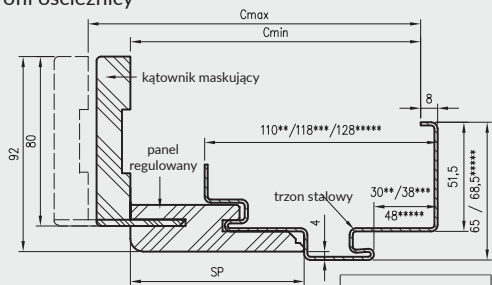

Profil ościeżnicy

cenę części metalowej ościeżnicy

rodzaj ościeżnicy	cena netto	cena brutto	dopłata za wzmocnienie pod samozamykacz
OSH STAND szer. „60” - „100” szer. „100d” - „200”	509 zł 670 zł	626,07 zł 824,10 zł	+34 zł netto / 41,82 zł brutto
OSH SZKLANE szer. „60” - „90”	509 zł	626,07 zł	
OSH ENTER OSH SOLID	509 zł	626,07 zł	w standardzie / brak dopłaty
OSH SOLID RC2	597 zł	734,31 zł	
OSH ATHOS, OSH OLIMP EI 30	774 zł	952,02 zł	
OSH OLIMP EI 30 „100” - „110”	811 zł	997,53 zł	
OSH FORCA	790 zł	971,70 zł	
OSH FORCA B	733 zł	901,59 zł	
OSH OLIMP EI 60 szer. „80” - „90E”	774 zł	952,02 zł	
OSH OLIMP EI 60 szer. „100” - „110”	1119 zł	1376,37 zł	

rodzaj ościeżnicy.	H0	Hs	Hm	Hc
OSH STAND	2083	2027,5*	2092,5	2124
OSH ENTER				
OSH SOLID				
OSH SOLID RC2				
OSH SZKLANE	2089	2033,5	2098,5	2130
OSH ATHOS	2085	2029,5*	2094,5	2126
OSH FORCA				
OSH OLIMP EI30	2081	2025,5	2090	2122
OSH OLIMP EI60	2082	2023	2091,5	2119

H0 - wysokość otworu montażowego

Hs - wysokość w świetle przejścia w ościeżnicy

* - przy zastosowaniu progu stalowego - faktyczna wysokość w świetle przejścia zmniejszy się o 20mm od podanej

Wymiary szerokości ościeżnic

symbol szer.	A	D	E	F	OSH STAND	OSH SZKLANE	OSH ENTER	OSH SOLID	OSH SOLID RC2	OSH ATHOS	OSH FORCA
„60”	600	710	730	792	•	•					
„70”	700	810	830	892	•	•	•				
„80”	800	910	930	992	•	•	•	•	•	•	•
„90”	900	1010	1030	1092	•	•	•	•	•	•	•
„90E” ****	904	1014	1034	1096			•	•	•		
„90E” ****	915	1025	1045	1107						•	•
„100”	1000	1110	1130	1192	•		•	•	•	•	•
„110”	1100	1210	1230	1292	•	•				•	

**** - wymiar inwestycyjny „90E” odmienny dla drzwi technicznych i pozostałych

D - szerokość otworu montażowego

Dla określonej grubości ściany należy wybrać właściwy wariant panela regulowanego z kątownikiem maskującym (Cmin)

Wymiary OSH OLIMP EI30 dla drzwi jednoskrzydłowych

symbol szer.	A	D	E	F
„80”	802	912	932	994
„90”	902	1012	1032	1094
„90E”	917	1027	1047	1109
„100”	1002	1112	1132	1194
„110”	1102	1212	1232	1294

Wymiary OSH OLIMP EI60 dla drzwi jednoskrzydłowych

symbol szer.	A	D	E	F
„80”	797	907	934	989
„90”	897	1007	1034	1089
„90E”	926	1036	1063	1118
„100”	997	1107	1134	1189
„110”	1097	1207	1234	1289

** - wymiary dla pozostałych ościeżnic OSH

*** - wymiary dla OSH ATHOS, OSH FORCA i OSH OLIMP EI 30

**** - wymiary dla OSH OLIMP EI 60

Cena ościeżnicy = cena części metalowej + cena panelu regulowanego z kątownikiem maskującym

Ceny panelu regulowanego z kątownikiem maskującym