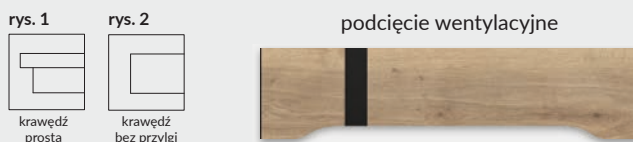

SKRZYDŁO PRZYLGOWE

- » krawędź prosta w kolorze czarnym **rys. 1**
- » dła dekoru dąb halifax naturalny obrzeże w kolorze skrzydła lub czarne
- » 3 zawiasy wkręcane koloru srebrnego
- » zamek zasuwkowy na klucz zwykły, blokadę łazienkową, wkładkę patentową lub zamek oszczędnościowy

SKRZYDŁO BEZPRZYLGOWE ROZWIERNIE (dopłata 76 zł netto)

- » krawędź bez przyłgi w kolorze czarnym **rys. 2**
- » dła dekoru dąb halifax naturalny obrzeże w kolorze skrzydła lub czarne
- » gniazda pod 2 zawiasy wpuszczane Estetic 80 w kolorze stalowym, czarnym lub białym do wyboru (zawiasy stanowią wyposażenie ościeżnicy)
- » zamek magnetyczny na klucz zwykły, blokadę łazienkową, wkładkę patentową lub zamek oszczędnościowy w kolorze stalowym, czarnym lub białym do wyboru

OŚCIEŻNICE

- » do skrzydeł z kolekcji Vetro E w laminatach synchronicznych polecamy ościeżnice w folii czarna mat 2 oraz w laminacie CPL dąb halifax naturalny w układzie wzdłużnym, w drugiej grupie cenowej CPL

OPCJE ZA DOPŁATĄ

- » podcięcie wentylacyjne 28 zł | 34,44 zł
- » skrzydła bezprzyłgowe rozwierne 76 zł | 93,48 zł

UWAGA: trzeci zawias Estetic 80 do drzwi bezprzyłgowych (dopłata doliczana jest do ceny ościeżnicy) 124 zł | 152,52 zł

SKRZYDŁO PRZESUWNE

- » krawędź bez przyłgi **rys. 2**
- » gniazdo pod zamek hakowy i/lub uchwyty

UWAGA: Skrzydła VETRO E w wersji przesuwnej nie pasują do systemu przesuwnej z kasetą ościeżnicową PA.

UWAGA: Brak możliwości skracania skrzydeł. VETRO E – spełnia wymogi wentylacyjności dla szer. „80” - „100” z podcięciem wentylacyjnym. Do skrzydeł przyłgowych VETRO należy stosować ościeżnice z 3 zawiasami.