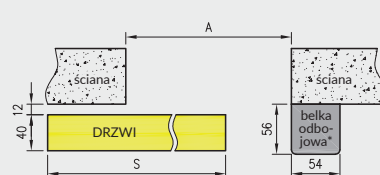

NS - przekrój poziomy (system lewy)