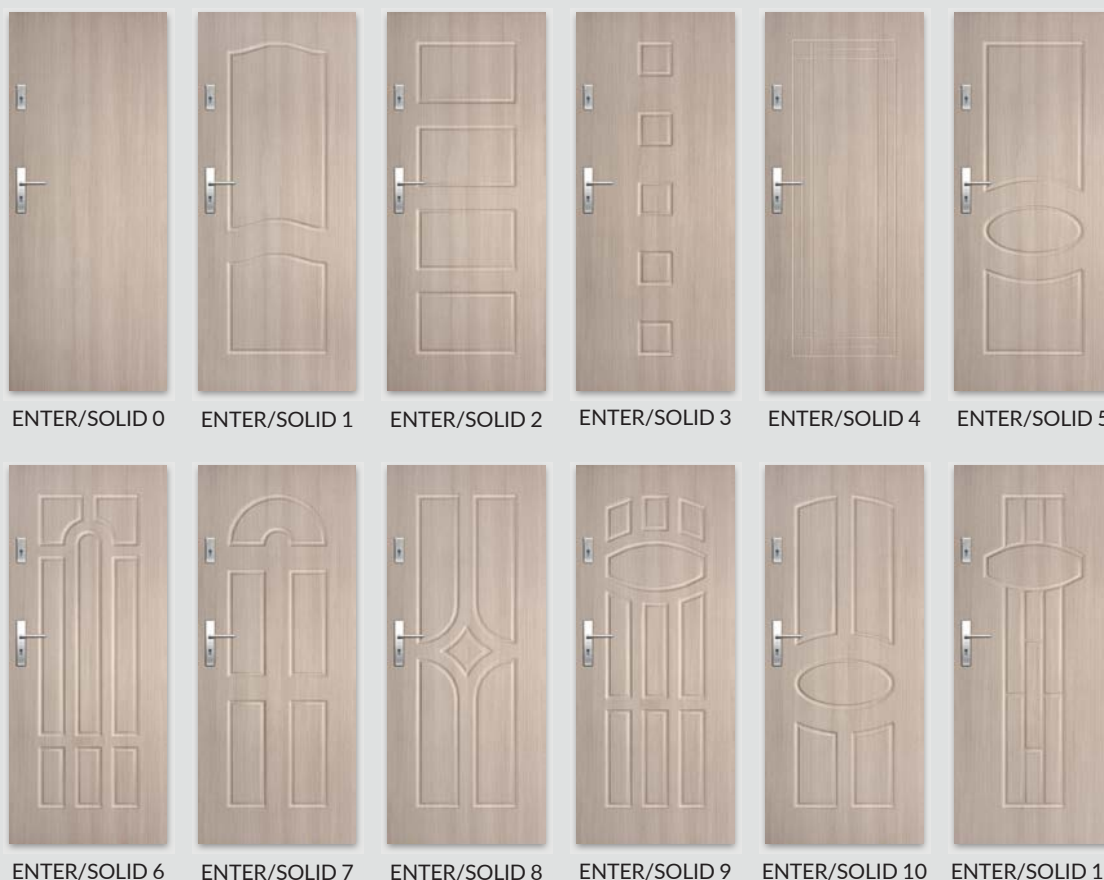

SKRZYDŁO PRZYLGOWE SOLID

- » zamek listwowy wielopunktowy
- » zawiasy wzmocnione ryglami antywyważeniowymi
- » Drzwi dostępne w wymiarze inwestycyjnym „90E” (światło przejścia w ościeżnicy ze skrzydłem otwartym pod kątem 90 stopni=900 mm)

ZASTOSOWANIE

Drzwi ENTER i SOLID mają zastosowanie jako drzwi wewnętrzne wejściowe w budownictwie mieszkaniowym i użyteczności publicznej.

KONSTRUKCJA

Rama skrzydła wykonana z płyty MDF dodatkowo wzmocniona dwoma płaskownikami stalowymi. Wypełnienie – płyta wiórowa otworowa. Drzwi mają podwyższoną izolacyjność akustyczną (Rw=32dB), pod warunkiem zastosowania progów lub uszczelki opadającej. Płyta zewnętrzna HDF uszlachetniona okleiną DRE-Cell Decor - wykończenie płaskie bądź z frezem dekoracyjnym. Dla modeli Enter/Solid 0 dostępny również laminat CPL 0,7 mm - w celu złożenia zamówienia prosimy o kontakt z Działem Kontraktów.

UWAGA: Model ENTER 0 i SOLID 0 - skrzydła w laminatach CPL w standardzie z krawędzią z promieniem R 2,5 mm z wyjątkiem biały, biały mleczny, popiel.

Zalecamy do skrzydeł kolekcji ENTER/SOLID ościeżnicę prostą ENTER/SOLID lub ościeżnice stalowe.

* klamka i szylid górny METRO, zestaw wkładek systemu jednego klucza