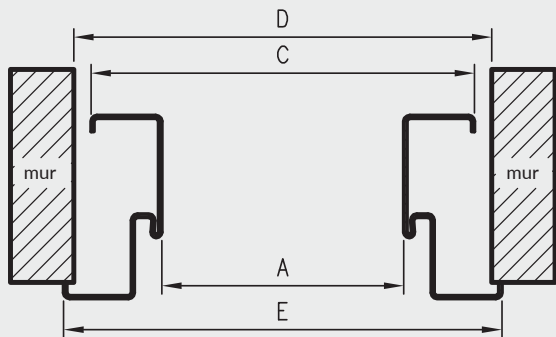

D - szerokość otworu montażowego

OSS OLIMP EI30 dla drzwi jednoskrzydłowych

symbol szer.	A	C	D	E
"80"	802	872	889	899
"90"	902	972	989	999
"90E"	917	987	1004	1014
"100"	1002	1072	1089	1099
"110"	1102	1172	1189	1199

OSS OLIMP EI30 dla drzwi dwuskrzydłowych

symbol szer.	A	C	D	E
"160"	1637	1707	1724	1734
"170"	1737	1807	1824	1834
"180"	1837	1907	1924	1934
"190"	1937	2007	2024	2034
"200"	2037	2107	2124	2134
"210"	2137	2207	2224	2234
"220"	2237	2307	2324	2334

Wymiary szerokości OSS

symbol szer.	A	C	D	E	OSS STAND	OSS SZKLANE	OSS ENTER	OSS SOLID	OSS SOLID RC2	OSS ATHOS	OSS FORCA
"60"	600	670	687	697	●	●					
"70"	700	770	787	797	●	●	●				
"80"	800	870	887	897	●	●	●	●	●	●	●
"90"	900	970	987	997	●	●	●	●	●	●	●
"90E" ****	904	974	991	1001	●		●	●	●		●
"90E" ****	915	985	1002	1012						●	●
"100"	1000	1070	1087	1097	●		●	●	●	●	●
"110"	1100	1170	1187	1197	●		●			●	●

**** - wymiar inwestycyjny "90E" odmienny dla drzwi technicznych i pozostałych

Ceny ościeżnic

rodzaj ościeżnicy	cena netto	cena brutto	Dopłata za wzmocnienie pod samozamykacz
OSSB STAND *** szer. „60” - „100” szer. „120” - „180”	848 zł | 1185 zł	1043,04 zł | 1457,55 zł	+34 zł netto / 41,82 zł brutto
OSS STAND szer. „60” - „110” szer. „100d” - „200” *	481 zł | 642 zł	591,63 zł | 789,66 zł	
OSS SZKLANE szer. „60” - „90”	481 zł	591,63 zł	
OSS ENTER OSS SOLID	481 zł	591,63 zł	
OSS SOLID RC2	597 zł	734,31 zł	
OSS ATHOS	774 zł	952,02 zł	w standardzie / brak dopłaty
OSS FORCA	790 zł	971,70 zł	
OSS FORCA B**	733 zł	901,59 zł	

Wymiary OSS STAND dla drzwi dwuskrzydłowych

symbol szer.	A	C	D	E
"100d"	1032	1102	1119	1129
"110d"	1132	1202	1219	1129
"120"	1232	1302	1319	1329
"130"	1332	1402	1419	1429
"140"	1432	1502	1519	1529
"150"	1532	1602	1619	1629
"160"	1632	1702	1719	1729
"170"	1732	1802	1819	1829
"180"	1832	1902	1919	1929
"190"	1932	2002	2019	2029
"200"	2032	2102	2119	2129

Ceny ościeżnic OSS OLIMP EI30

szerokość	cena netto	cena brutto
"80", "90", "90E"	774 zł	952,02 zł
"100", "110"	811 zł	997,53 zł
"160" - "200"	1204 zł	1480,92 zł
"210" - "220"	1331 zł	1637,13 zł

OSSB Stand dla drzwi jednoskrzydłowych

symbol szer.	A	C	D	E
"60"	624	694	711	721
"70"	724	794	811	821
"80"	824	894	911	921
"90"	924	994	1011	1021
"100"	1024	1094	1111	1121

OSSB Stand dla drzwi dwuskrzydłowych

symbol szer.	A	C	D	E
"120"	1271	1341	1358	1368
"130"	1371	1441	1458	1468
"140"	1471	1541	1558	1568
"150"	1571	1641	1658	1668
"160"	1671	1741	1758	1768
"170"	1771	1841	1858	1868
"180"	1871	1941	1958	1968

* - ościeżnice OSS STAND do drzwi dwuskrzydłowych szer. „100d” - „200”

** - OSS FORCA B - to wariant OSS FORCA do drzwi Forca B (bez ogniodporności)

*** - ościeżnice OSSB STAND jednoskrzydłowe z 3 zawiasami dopłata 136 zł | 167,28 zł, dla dwuskrzydłowych z 6 zawiasami dopłata 272 zł | 334,56 zł