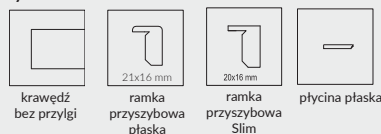

W STANDARDZIE

- » rama z drewna iglastego
- » wypełnienie „plaster miodu”
- » szyba kora biała gr. 4 mm

OPCJE BEZ DOPŁATY

- » szyby chinchila lub żaluzja
- » tuleje wentylacyjne
- » trzeci zawias do skrzydła przylgowego

SKRZYDŁO PRZYLGOWE

- » krawędź prosta, ramka przyszybowa płaska w dekorze skrzydła lub czarna Slim, płyciny płaskie HDF gr. 4 mm **rys. 1**
- » 2 zawiasy wkręcane koloru srebrnego
- » zamek zasuwkowy na klucz zwykły, blokadę łazienkową, wkładkę patentową lub zamek oszczędnościowy

SKRZYDŁO BEZPRZYLGOWE ROZWIERNIE (dopłata 76 zł netto)

- » krawędź bez przyłgi, ramka przyszybowa płaska w dekorze skrzydła lub czarna Slim, płyciny płaskie HDF gr. 4 mm **rys. 2**
- » gniazda pod 2 zawiasy wpuszczane Estetic 80 (zawiasy stanowią wyposażenie ościeżnicy)
- » zamek magnetyczny na klucz zwykły, blokadę łazienkową, wkładkę patentową lub zamek oszczędnościowy

SKRZYDŁO PRZESUWNE

- » krawędź bez przyłgi oraz do wyboru: ramka przyszybowa płaska w dekorze skrzydła lub czarna Slim, płyciny płaskie HDF gr. 4 mm **rys. 2** lub ramka przyszybowa zaokrąglona, płyciny profilowane MDF gr. 19 mm **rys. 3**
- » gniazdo pod zamek hakowy i/lub uchwyty

OPCJE ZA DOPŁATĄ