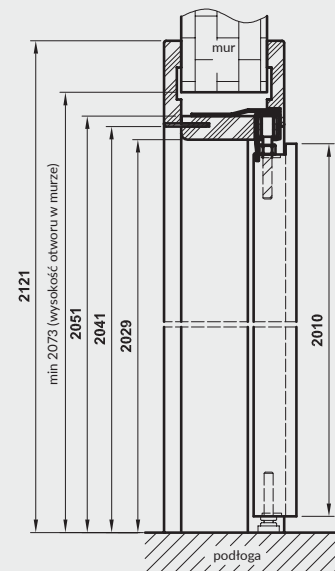

Przekrój pionowy