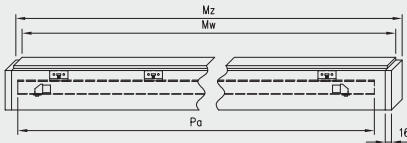

maskownica z prowadnicą

Maskownicę i prowadnicę do systemów podwójnych uzyskuje się poprzez połączenie dwóch elementów z systemu pojedynczego.

System przesuwny pojedynczy

Wymiar drzwi [mm]	Maskownica		Prowadnica
	Mz	Mw	Pa
644, 744	1620	1588	1500
844	1920	1888	1800
944	2120	2088	2000
1044	2160	2128	2000

System przesuwny podwójny

Wymiar drzwi [mm]	Maskownica		Prowadnica
	Mz	Mw	Pa
2 x 644	2 x 1519	2 x 1503	2 x 1500
2 x 744	2 x 1519	2 x 1503	2 x 1500
2 x 844	2 x 1819	2 x 1803	2 x 1800
2 x 944	2 x 2019	2 x 2003	2 x 2000
2 x 1044	2 x 2063	2 x 2047	2 x 2000