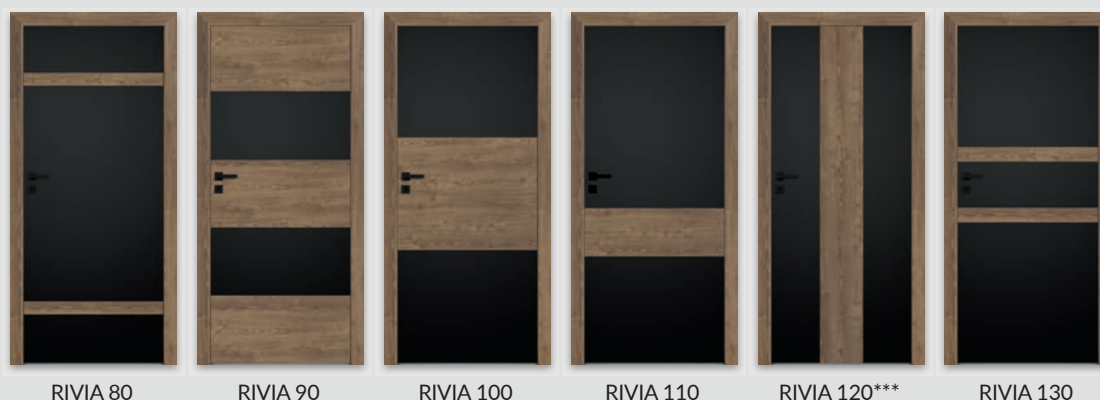

SKRZYDŁO PRZESUWNE

- » krawędź bez przylgi, ramka przyszybowa jednolita płaska **rys. 2**
- » gniazdo pod zamek hakowy i/lub uchwyty

UWAGA: Skrzydło wykonane w dekorze biała mat lub czarny ST z możliwością wyboru dekoru pasa środkowego. Krawędź skrzydła w kolorze pasa środkowego. RIVIA 40 - BULAJ oklejony folią PVC w kolorze białym lub czarnym, RIVIA 50 - BULAJ oklejony folią srebrną. Konfigurator domyślnie wybiera dekor ościeżnicy w kolorze pasa środkowego skrzydła.

*** W modelu RIVIA 70 i 120 wstawka w wybranym kolorze ma ustojenie pionowe z wyjątkiem koloru dąb toffi. W pozostałych modelach wstawki mają ustojenie poziome.

OPCJE ZA DOPŁATĄ

- » szyba dekoracyjna MAT DRE, DECORMAT BRĄZ, DECORMAT GRAFIT (dotyczy skrzydła)
  - RIVIA 20, 30 14 zł | 17,22zł
  - RIVIA 40, 50 28 zł | 34,44 zł
- » szyba mleczna VSG 22.1 zespolona bezpieczna
  - RIVIA 20, 30 22 zł | 27,06 zł
  - RIVIA 40, 50 41 zł | 50,43 zł
- » skrzydła bezprzylgowe rozwiernie
  - » szerokość skrzydła „90” i „100” 26 zł | 31,98 zł
  - » podcięcie wentylacyjne 28 zł | 34,44 zł
  - » skrót rekuperacyjny -15 mm 28 zł | 34,44 zł
  - » kratka wentylacyjna tworzywowa 27 zł | 33,21 zł
  - » kratka wentylacyjna aluminiowa 112 zł | 137,76 zł
- » **UWAGA:** trzeci zawias Estetic 80 do drzwi bezprzylgowych (dopłata doliczana jest do ceny ościeżnicy) 124 zł | 152,52 zł