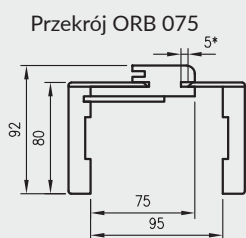

OŚCIEŻNICE REGULOWANE

BEZPRZYLGOWE Z KĄTOWNIKIEM T80 LUB T63