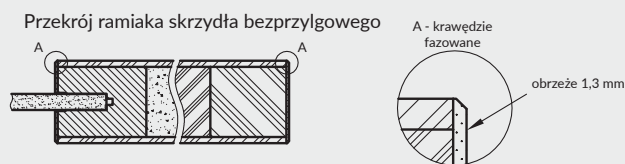

Szyby z kolekcji VETRO posiadają awers i rewers (ważne w zestawieniu obok siebie drzwi otwieranych odwrotnie). Przekroje poziome zamieszczone obok przedstawiają ułożenie szyby w wersji awers. Przy wyborze wersji rewers szyba jest obrócona o 180° wokół pionowej osi.