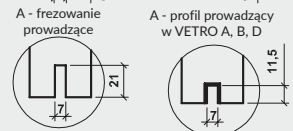

\* jeśli występuje

Uwaga: zamki magnetyczne w dwóch wariantach rozstawu: 85mm na wkładkę patentową lub 90 mm na klucz zwykły oraz WC

Skrzydła Forca / Forca B

Skrzydła Athos / Olimp EI30

Skrzydła Olimp EI60\*\*