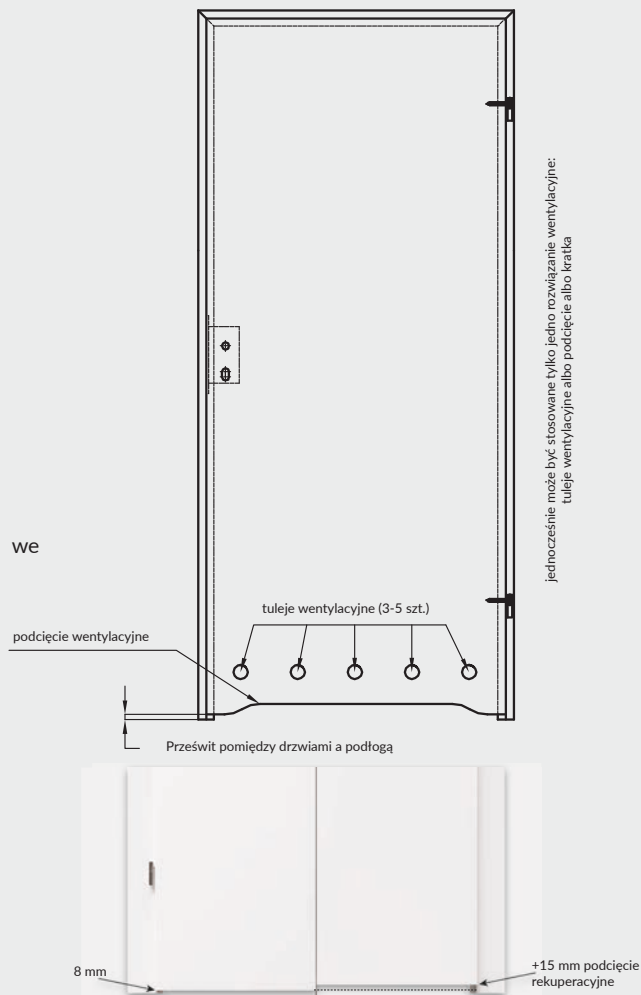

Zapewnienie powierzchni wentylacyjnej w drzwiach przylgowych**

Symbol wymiaru drzwi	drzwi z tulejami wentylacyjnymi		drzwi z podcięciem wentylacyjnym	
	powierzchnia wentylacyjna tulei i prześwitu 8 mm [m²]	wymagany prześwit dla spełnienia wymogu wentylacyjności [w mm]	powierzchnia wentylacyjna podcięcia i prześwitu 8 mm [m²]	wymagany prześwit dla spełnienia wymogu wentylacyjności [w mm]
"100"	0,011	19*	0,033	0
"90"	0,010	21*	0,029	1
"80"	0,009	24*	0,025	4
"70"	0,008	28*	0,021	14*
"60"	0,007	33*	0,018	35*

Zapewnienie powierzchni wentylacyjnej w drzwiach Sara Eco 2 oraz we wszystkich drzwiach bezprzylgowych rozwiernych

Symbol wymiaru drzwi	drzwi z tulejami wentylacyjnymi		drzwi z podcięciem wentylacyjnym	
	powierzchnia wentylacyjna tulei i prześwitu 8 mm [m²]	wymagany prześwit dla spełnienia wymogu wentylacyjności [w mm]	powierzchnia wentylacyjna podcięcia i prześwitu 8 mm [m²]	wymagany prześwit dla spełnienia wymogu wentylacyjności [w mm]
"100"	0,0112	19*	0,033	0
"90"	0,0104	21*	0,029	1
"80"	0,0096	23*	0,025	4
"70"	0,0082	27*	0,021	12*
"60"	0,0074	32*	0,018	31*

Powyżej podano wymaganą wysokość prześwitu pod drzwiami, zapewniającą 0,022 m² całkowitej powierzchni wentylacyjnej. Standardowo prześwit ten dla skrzydeł wynosi 8 mm.

* należy zwiększyć prześwit do podanej wysokości poprzez skrócenie skrzydła od dołu (w przypadku gdy skrócenie jest możliwe - patrz **)

** Wyjątki nieujęte w tabeli (skrzydła których nie można skrócić):

- Kolekcje Vetro A, D i E – zastosowanie podcięcia wentylacyjnego w drzwiach o szerokości „80”-„100” oraz standardowego prześwitu pod drzwiami (8 mm) zapewni spełnienie wymogu wentylacyjności.
- Kolekcja Vetro B – nie spełnia wymogów wentylacyjności.
- Skrzydła przesuwne – z uwagi na konstrukcję systemu przesuwne (oddalenie od ściany/tunelu o 12 mm) spełniają wymóg wentylacyjności bez konieczności stosowania dodatkowych opcji.
- Nie można skrać także drzwi dwuskrzydłowych oraz składanych FOLDE.

PODCIĘCIA WENTYLACYJNE