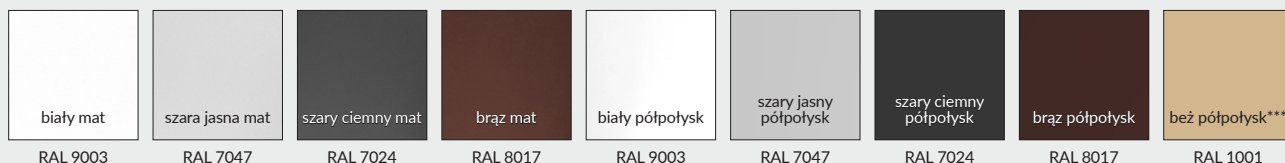

*** kolor beż dostępny tylko w półpołysku