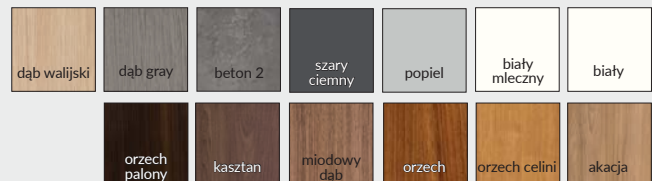

KONSTRUKCJA

Ościeżnica OD ATHOS wykonana jest z klejonego drewna sosnowego, od strony ekspozycyjnej pokryta laminatem CPL O, 15-0,2 mm. Belki ościeżnicy, o stałej szerokości 100mm, docięte są pod kątem 90°. W kanale, wyfrezowanym we wrębie belek, wklejona jest uszczelka pęczniejąca o właściwościach przeciwpożarowych.

ZASTOSOWANIE

Ościeżnice OD ATHOS dedykowane są do drzwi Athos, wraz z którymi, zamontowane zgodnie z Krajową Oceną Techniczną nr 2018/0633 stanowią przegrodę o odporności ogniowej EI₁ 30. Ponadto, wyposażone w próg stały spełniają kryteria izolacyjności akustycznej zgodnie z klasą Rw = 37 dB, a w konfiguracji z uszczelką opadającą, bez progu stałego, Rw = 32 dB

ZAWARTOŚĆ KOMPLETU

» Belki główne (nadproże, stojak zaczepowy z zamontowanym zaczepem zamka głównego oraz stojak zawiasowy z otworowaniem pod jarzma i zawiasy trójdzielne oraz zamontowanymi gniazdami bolców antywyważeniowych), uszczelka przylgowa, trzy zawiasy (część środkowa zawiasu trójdzielnego)+ 3 jarzma zawiasowe, komplet elementów przeznaczonych do zmontowania ościeżnicy według dołączonej instrukcji.

Ościeżnice pakowane są w opakowania kartonowe.

Asortyment ościeżnic drewnianych:

- » OD ATHOS - do drzwi Athos z progiem stałym
- » OD ATHOS UO - do drzwi Athos z uszczelką opadającą

Wymiary OD do drzwi Athos

Szer.	A	C	D
"80"	802	910	934
"90"	902	1010	1034
"90E"	917	1025	1049
"100"	1002	1110	1134
"110"	1102	1210	1234

D - szerokość otworu montażowego

Ościeżnica drewniana do drzwi Athos z uszczelką opadającą*

laminat
CPL

CENA OD ATHOS

MODEL

Laminat CPL 0,15-0,20 mm

OD ATHOS

759 zł netto | 933,57 zł brutto