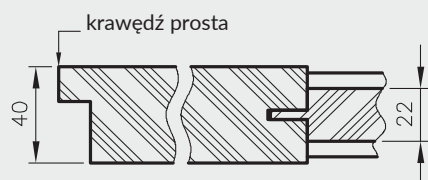

INFORMACJE TECHNICZNE

KONSTRUKCJA SKRZYDEŁ RAMOWYCH (NIE DOTYCZY KOLEKCJI VETRO A, B, C, D)

Konstrukcja skrzydeł ramowych wykonana jest w całości z płyt drewnopochodnych:

ramiaki pionowe z płyt drewnopochodnych - 40 mm

ramiaki poziome zewnętrzne z płyt drewnopochodnych - 35 mm

ramiaki poziome wewnętrzne:

- płyty drewnopochodne - 22 mm w skrzydłach Lumio, Vico, Auri, Piano, Even, Premium, Fosca, Verso, Reva, Solte, Triesta*, Ena*, Verano* (* W kolekcji Ena 1-2, Triesta 1-2, 1-2, Verano 1-2, ramiak przy dużej szybie wykonany z płyt drewnopochodnych - 35 mm. Natomiast w modelach Ena 3-5, Verano 3-5, 3-5 i Triesta 3 dwa ramiaki przy dużych szymbach wykonane z płyt drewnopochodnych - 35 mm.)

- płyty drewnopochodne - 35 mm w skrzydłach Nestor, Elsa, Scala, Berge, Estra.

Przekrój poziomy drzwi
Lumio, Vico, Auri, Verano, Piano, Premium, Fosca,
Verso, Ena, Even, Triesta, Reva, Solte