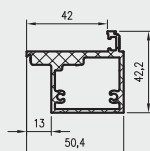

PRZEKROJE OŚCIEŻNIC ALUMINIOWYCH

Profil DRE do drzwi bezprzylgowych otwieranych na zewnątrz