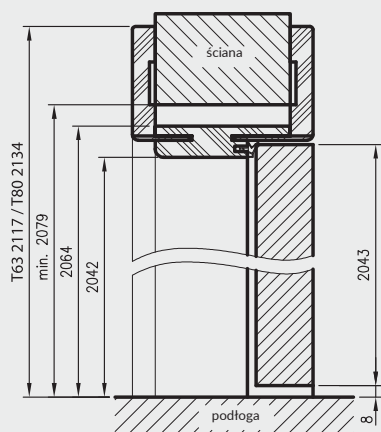

Przekrój pionowy drzwi bezprzylgowych w ORB

wymagana wysokość otworu w murze 2079 mm

** łączenie pod kątem 90° dostępne w kolorze biała mat, czarna mat 2, biały malowany akrylowy UV, sosna biała, dąb piaskowy, dąb polski 3D, biały lakier, czarny lakier i dekory z kolekcji LUX i WOOD