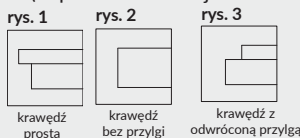

SKRZYDŁO Z ODWRÓCONĄ PRZYLGĄ (dopłata 276 zł netto)

- » skrzydło czynne rozwiernie jednoskrzydłowe
- » krawędź prosta **rys. 3**
- » gniazda pod 2 zawiasy wpuszczane Estetic 1821 (zawiasy stanowią wyposażenie ościeżnicy)
- » zamek magnetyczny na klucz zwykły, blokadę łazienkową, wkładkę patentową lub zamek oszczędnościowy

OPCJE ZA DOPŁATĄ

- » pakiet Silent 37dB (uszczelka opadająca + wypełnienie akustyczne) - UNI 10 484 zł | **595,32 zł**
- » szyba dekoracyjna MAT DRE, DECORMAT BRAZ, DECORMAT GRAFIT (dotyczy skrzydła BULAJ MDF) 28 zł | **34,44 zł**
- » szyba mleczna VSG 22.1 zespolona bezpieczna BULAJ MDF 41 zł | **50,43 zł**
- » wypełnienie płyta wiórowa otworowa 115 zł | **141,45 zł**
- » wypełnienie płyta wiórowa pełna 149 zł | **183,27 zł**
- » skrzydła „90” i „100” 41 zł | **50,43 zł**
- » podcięcie wentylacyjne 28 zł | **34,44 zł**
- » skrót rekuperacyjny -15 mm 28 zł | **34,44 zł**
- » skrzydła bezprzylgowe rozwiernie 76 zł | **93,48 zł**
- » skrzydła z odwróconą przylgą 276 zł | **339,48 zł**
- » listwa przymykowa drzwi dwuskrzydłowych bezprzylgowych 40 zł | **49,20 zł**
- » kratka wentylacyjna tworzywowa 27 zł | **33,21 zł**
- » kratka wentylacyjna aluminiowa 112 zł | **137,76 zł**
- » drzwi dwuskrzydłowe cena skrzydła x 2
- » Istnieje możliwość zakupu samego bulaja metalowego w kolorze czarnym lub stalowym w cenie 500 zł | **615,00 zł**
- » **UWAGA:** trzeci zawias Estetic 80 do drzwi bezprzylgowych (dopłata doliczana jest do ceny ościeżnicy) 124 zł | **152,52 zł**