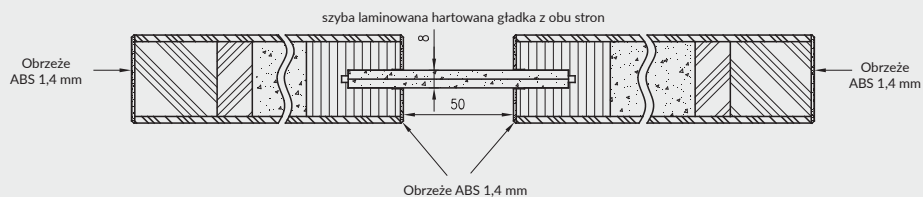

Cena skrzydła nie obejmuje ceny ościeżnicy i klamki

**MODEL**

VETRO E szyba DECORMAT laminowana

VETRO E szyba czarna laminowana

**Dekor**

1048 zł netto | 1289,04 zł brutto

1261 zł netto | 1551,03 zł brutto