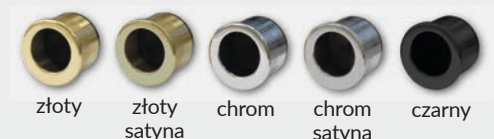

## NASADKI NA ZAWIASY

» (kpl. 2 szt. na 1 zawias) 10 zł netto | 12,30 zł brutto  
Nasadki tworzywowe przystosowane do zawiasów o średnicy 13,5.

» Naparstek (cena za 1 szt.)

18 zł netto | 22,14 zł brutto

złoty połysk chrom połysk chrom mat czarny biały