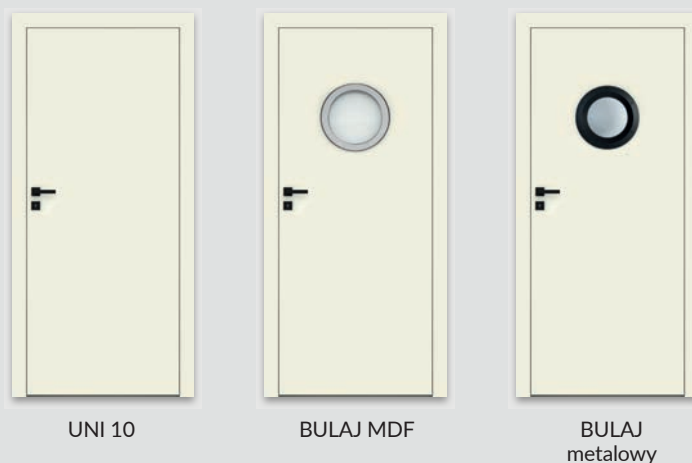

SKRZYDŁO Z ODWRÓCONĄ PRZYLGĄ (dopłata 276 zł netto)

- » skrzydło czynne rozwiernie jednoskrzydłowe
- » krawędź prosta **rys. 3**
- » gniazda pod 2 zawiasy wpuszczane Estetic 1821 (zawiasy stanowią wyposażenie ościeżnicy)
- » zamek magnetyczny na klucz zwykły, blokadę łazienkową, wkładkę patentową lub zamek oszczędnościowy

OPCJE ZA DOPŁATĄ

- » pakiet Silent 37dB (uszczelka opadająca + wypełnienie akustyczne) - UNI 10 484 zł | **595,32 zł**
- » szyba dekoracyjna MAT DRE, DECORMAT BRAZ, DECORMAT GRAFIT (dotyczy skrzydła BULAJ MDF) 28 zł | **34,44 zł**
- » szyba mleczna VSG 22.1 zespolona bezpieczna BULAJ MDF 41 zł | **50,43 zł**
- » wypełnienie płyta wiórowa otworowa 115 zł | **141,45 zł**
- » wypełnienie płyta wiórowa pełna 149 zł | **183,27 zł**
- » skrzydła „90” i „100” 41 zł | **50,43 zł**
- » podcięcie wentylacyjne 28 zł | **34,44 zł**
- » skrót rekuperacyjny -15 mm 28 zł | **34,44 zł**
- » skrzydła bezprzylgowe rozwiernie 76 zł | **93,48 zł**
- » skrzydła z odwróconą przylgą 276 zł | **339,48 zł**
- » listwa przymykowa drzwi dwuskrzydłowych bezprzylgowych 40 zł | **49,20 zł**
- » kratka wentylacyjna tworzywowa 27 zł | **33,21 zł**
- » kratka wentylacyjna aluminiowa 112 zł | **137,76 zł**
- » drzwi dwuskrzydłowe cena skrzydła x 2
- » Istnieje możliwość zakupu samego bulaja metalowego w kolorze czarnym lub stalowym w cenie 500 zł | **615,00 zł**
- » **UWAGA:** trzeci zawias Estetic 80 do drzwi bezprzylgowych (dopłata doliczana jest do ceny ościeżnicy) 124 zł | **152,52 zł**