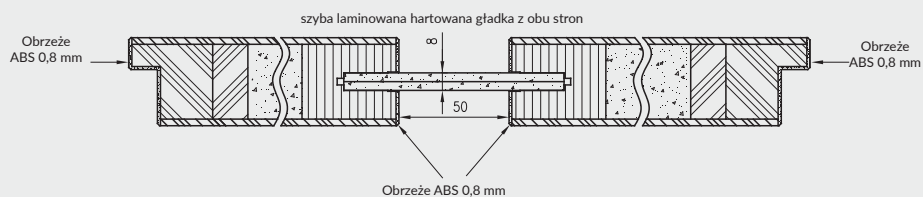

## Vetro E - dąb halifax naturalny

Laminaty  
EGGER 3 mm  
grupa 1

Laminaty  
CLEAF 4 mm  
grupa 2

Przekrój poziomy drzwi przylgowych VETRO E

Przekrój poziomy drzwi bezprzylgowych VETRO E

Cena skrzydła nie obejmuje ceny ościeżnicy i klamki

## W STANDARDZIE

- » płaszczyna skrzydła oklejona płytą laminowaną, synchroniczną o grubości 3 mm lub 4 mm
- » wzmocniona rama z płyty MDF
- » wypełnienie płyta wiórowa otworowa
- » szyba laminowana hartowana DECORMAT gr. 8 mm o stałej szerokości (niezależnie od szerokości skrzydła) lub szyba laminowana hartowana czarna (nieprzezierna) 8 mm o stałej szerokości (niezależnie od szerokości skrzydła)