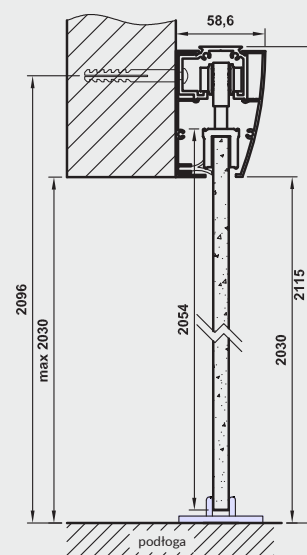

A - A przekrój pionowy systemu Spazio TP

A - A przekrój pionowy systemu Spazio TO

Tab. Wymiary

	S	A	P
„60”	630	590	1340
„70”	730	690	1540
„80”	830	790	1740
„90”	930	890	1940

S - szerokość skrzydła  
A - szerokość otworu w murze  
P - długość prowadnicy