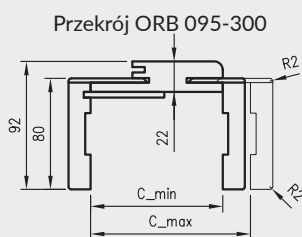

OŚCIEŻNICE REGULOWANE

BEZPRZYLGOWE Z KĄTOWNIKIEM T80 LUB T63