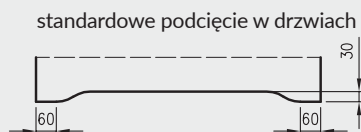

PODCIĘCIA WENTYLACYJNE