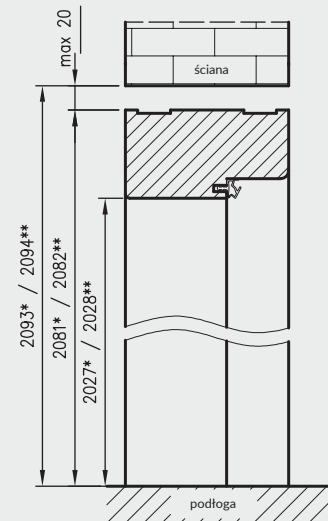

Przekrój ościeżnicy drewnianej do drzwi OLIMP EI30

Przekrój ościeżnicy drewnianej do drzwi OLIMP EI60

Przekrój pionowy drzwi p.poż.

Przekrój poziomy ościeżnicy w murze

\* wymiary OD OLIMP EI 30  
\*\* wymiary OD OLIMP EI 60