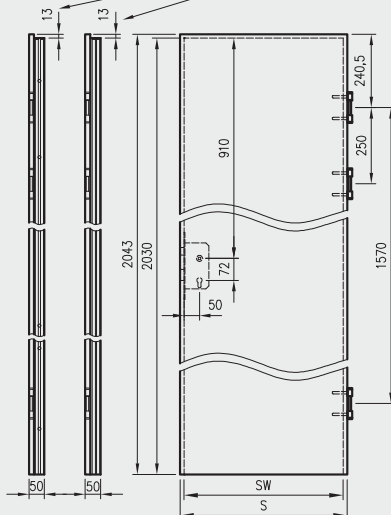

Skrzydła Athos / Olimp EI30