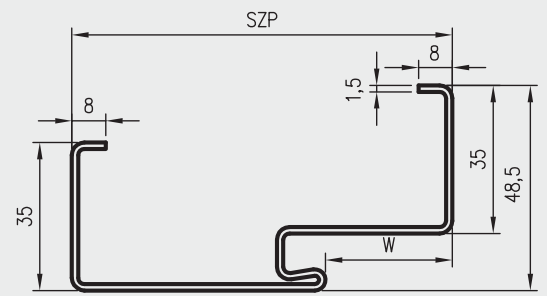

OŚCIEŻNICE STALOWE STAŁE

rodzaj ościeżnicy	H0	Hs	Hw	Hm	W	SZP
OSSB STAND	2084	2040,5	2075,5	2089	46	106
OSS STAND						
OSS ENTER						
OSS SOLID	2071	2027,5*	2062,5	2076	30	90
OSS SOLID RC2						
OSS SZKLANE	2077	2033,5	2068,5	2082	30	90
OSS ATHOS						
OSS FORCA	2073	2029,5*	2064,5	2078	38	117
OSS OLIMP EI30	2070	2025,5	2060,5	2074		

H0 - wysokość otworu montażowego

Hs - wysokość w świetle przejścia w ościeżnicy

* - przy zastosowaniu progu stalowego - faktyczna wysokość w świetle przejścia zmniejszy się o 20mm od podanej