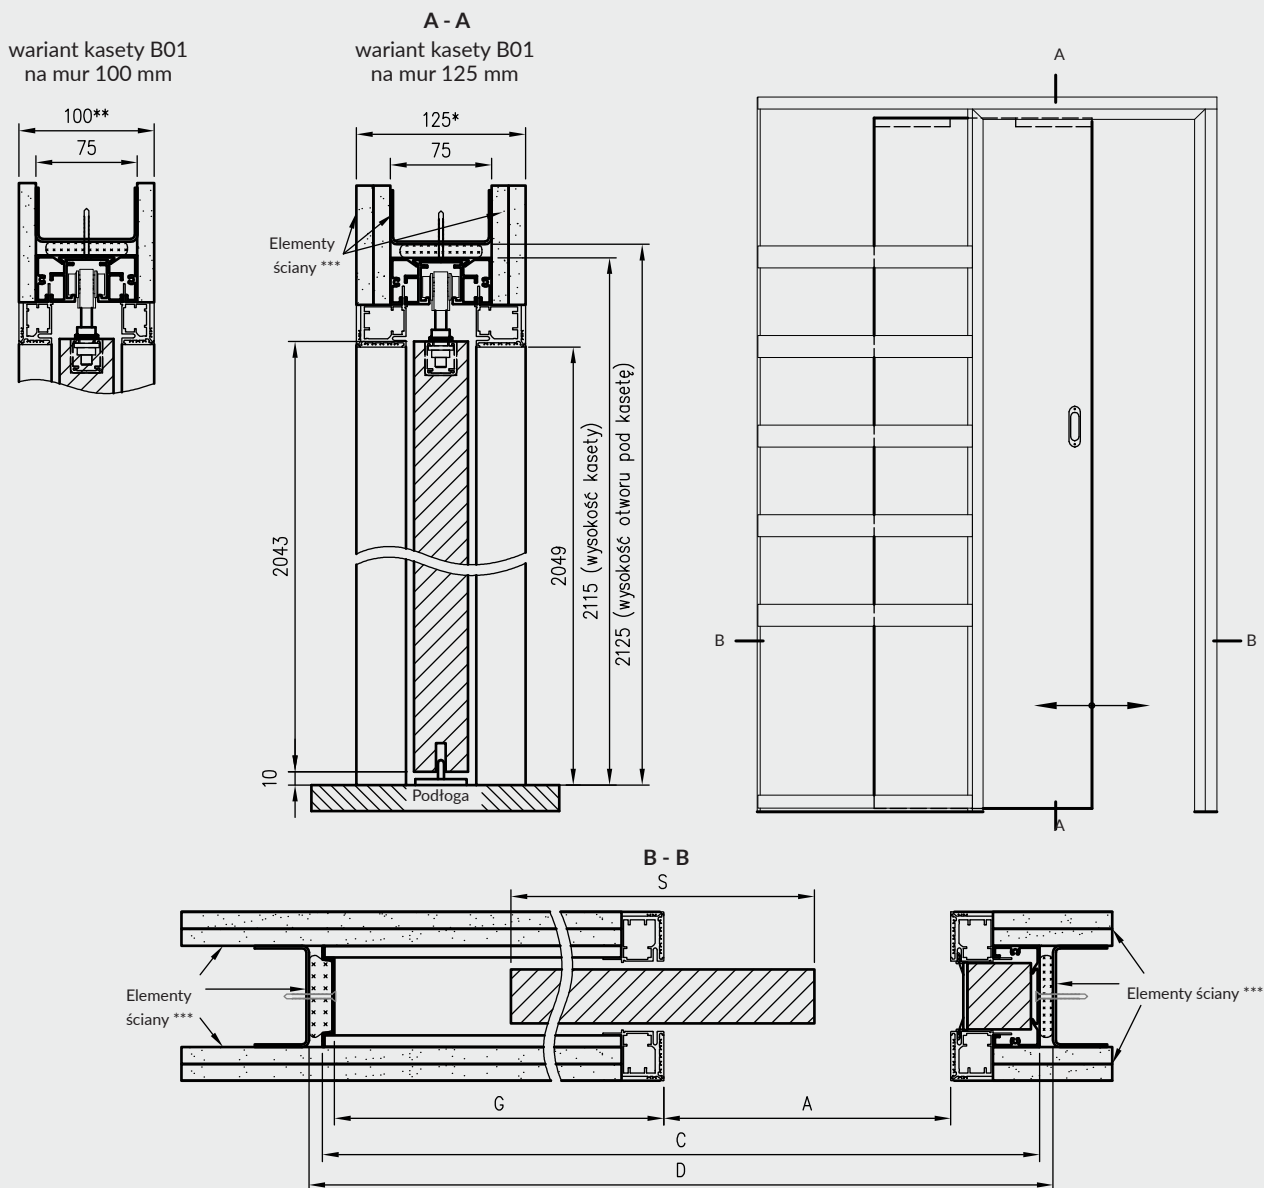

KASETA BEZOŚCIEŻNICOWA B01

SKRZYDŁA DRZWIOWE PRZESUWNE
wewnętrzne wewnątrzlokalne

KASETA BEZOŚCIEŻNICOWA B01

Kaseta bezościeżnicowa z możliwością montażu i demontażu skrzydła drzwiowego po montażu i obróbce kasety. Montaż systemu zakłada osadzenie kasety w konstrukcji profili służących do budowy ściany G-K (lub innej konstrukcji) o grubości:

- » 100 mm dla kasety bezościeżnicowej B01 100 mm
- » 125 mm dla kasety bezościeżnicowej B01 125 mm

Następnie zabudowanie szerokich płaszczyzn płytami G-K o grubości 12,5 mm (płyty G-K należy dokupić) i wykończenie tych płaszczyzn.

WYKAZ KOLEKCJI I MODELI DRZWI DOSTĘPNYCH W SYSTEMIE KASETOWYM BEZOŚCIEŻNICOWYM B01:

ESTRA; VERANO; ENA; TRIESTA; SOLTE; REVA; FOSCA; NESTOR; AURI; ELSA; PREMIUM; PIANO; SCALA; VERSO; BERGE; EVEN; NOVA 10; RIVIA 10, RIVIA 60-130; GALERIA ALU 10, 20, 30, 50, 60; FINEA 10, 40; STANDARD 10, UNI 10; FARGO 10-60; BINITO 10-90
Skrzydła posiadają dodatkowe frezowania na górnej krawędzi. Do kaset bezościeżnicowych B01 nie można stosować skrzydeł z zamkami oraz skrzydeł płytowych z przeszkleniami i ptycinami.

Szerokość	S	A	C	D	G
60	644	626	1360	1380	659
70	744	726	1560	1580	759
80	844	826	1760	1780	859
90	944	926	1960	1980	959
100	1044	1026	2160	2180	1059

* wariant Kasety B01 na mur 125 mm

** wariant Kasety B01 na mur 100 mm

*** elementy ściany nie są składnikami produktu

S - szerokość skrzydła drzwiowego

A - szerokość w świetle przejścia

C - całkowita szerokość kasety

D - szerokość otworu pod kasetę

G - głębokość gotowej kasety

MODEL

Kaseta bezościeżnicowa B01 100 / 125

Cena kasety

2513 zł netto | 3090,99 zł brutto