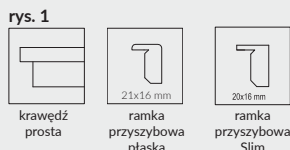

W STANDARDZIE

- » rama z drewna iglastego
- » wypełnienie „plaster miodu”
- » szyba gr. 4 mm: kora biała, żaluzja, chinchila, MAT DRE, decormat brąz lub decormat grafit.
- » 2 zawiasy wkręcane koloru srebrnego
- » blacha zaczepowa oraz dwa kantrygle
- » do wyboru: krawędź* prosta, ramka przyszybowa płaska lub czarna ramka przyszybowa Slim **rys. 1**

OPCJE BEZ DOPŁATY

- » trzeci zawias
- » czarna ramka przyszybowa Slim

OPCJE ZA DOPŁATĄ

1. » szyba mleczna VSG 22.1 zespolona bezpieczna

DOSTAWKA 30	57 zł	70,11 zł
DOSTAWKA 40	63 zł	77,49 zł
DOSTAWKA 41	69 zł	84,87 zł

3. » wypełnienie z płyty wiórowej otworowej
   - » ościeżnica do drzwi z dostawką
4. +30%

Dostawka to przylgowe skrzydło bierne o szerokości „40” i grubości 40 mm, bez lub z przeszkleniem, w jednolitym usłojeniu, można je zestawiać z drzwiami wewnątrzlokalowymi przylgowymi w następujących kombinacjach: „60+40”; „70+40”; „80+40”; „90+40”; „100+40”.

Dostawka 10 może być zastosowana do drzwi wewnątrzlokalowych przylgowych. Dostawka 30 jest przystosowana do modeli ARTE 10-30 i STANDARD 30. Dostawka 40 jest przystosowana do modeli ARTE 40, 50, 90; STANDARD 40, KANON 30, kolekcji DECO. Dostawka 41 jest przystosowana do modeli MODERN 30, PLUS 30.

Aby dopasowanie dostawki do skrzydła czynnego było jak najlepsze poza modelem należy właściwie dobrać: kolor, krawędź oraz ilość zawiasów.

UWAGA: Brak możliwości skracania dostawek.

Dekor 3D	wiąz	orzech amerykański	heban*	dąb polski 3D	dąb grand														
Dekor DRE Cell	biała mat	biały (struktura)	sosna biała	wiąz syberyjski	srebrna	dąb piaskowy	dąb bielony ryfla	dąb vintage	orzech karmelowy										
	dąb złoty ryfla	orzech	dąb toffi***	kasztan marmone struktura	dąb evoke	jasna szara mat	wiąz antracyt	wenge ciemne											
Laminat CPL	biały	biały mleczny	popiel	szary ciemny	beton 2	dąb gray	dąb walijski	akacja	orzech celini	orzech	miodowy dąb	kasztan	orzech palony	czarny ST					

*** dekor tylko w usłojeniu poziomym

* dekor dostępny do wyczerpania zapasów

MODEL	Dekor DRE-Cell		Dekor 3D		Laminat CPL 0,15-0,20 gr.1		Laminat CPL 0,15 gr.2	
	netto	brutto	netto	brutto	netto	brutto	netto	brutto
DOSTAWKA 10	318 zł	391,14 zł	318 zł	391,14 zł	412 zł	506,76 zł	412 zł	506,76 zł
DOSTAWKA 30, 40, 41	416 zł	511,68 zł	-	-	-	-	-	-

Szerokość dostawek: „40”.

Informacje techniczne: ościeżnice str. 136-159, skrzydła drzwiowe: str. 178-186.