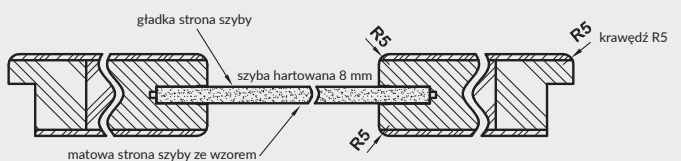

Przekrój poziomy drzwi VETRO B5, B10-B11

Cena skrzydła nie obejmuje ceny ościeżnicy i klamki

MODEL

VETRO B1-B5, B10-B15

Dekor DRE-Cell i Dekor 3D

926 zł netto | 1138,98 zł brutto