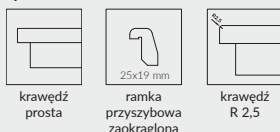

SKRZYDŁO PRZYLGOWE

- » krawędź prosta
- » krawędź o promieniu R 2,5 mm wykonana metodą directformingu **dostępna w grupie 2 CPL rys. 1 (ramka przyszybowa zaokrąglona w laminatach CPL)**
- » krawędź prosta **rys. 2 (ramka Slim w foliach Finish)**
- » 2 zawiasy wkręcane koloru srebrnego
- » zamek zasuwkowy na klucz zwykły, blokadę łazienkową, wkładkę patentową lub zamek oszczędnościowy
- » **Realizacja zamówień w standardzie inwestycyjnym po konsultacji z Działem Kontraktów. Standard inwestycyjny to światło przejścia w ościeżnicy ze skrzydłem otwartym pod kątem 90 stopni dla drzwi wewnętrznych: „80” 800 mm, „90” 900 mm.**

OPCJE ZA DOPŁATĄ

- » pakiet Silent 37dB (uszczelka opadająca + wypełnienie akustyczne) - STANDARD INVEST 10 484 zł | **595,32 zł**
- » szyba dekoracyjna MAT DRE, (dotyczy skrzydła)
  - STANDARD INVEST 20, 70, 80, BULAJ MDF 28 zł | **34,44 zł**
  - STANDARD INVEST 60 57 zł | **70,11 zł**
- » wypełnienie płyta wiórowa otworowa 115 zł | **141,45 zł**
- » skrzydła „100” 26 zł | **31,98 zł**
- » podcięcie wentylacyjne 28 zł | **34,44 zł**
- » skrót rekuperacyjny -15 mm 28 zł | **34,44 zł**
- » kratka wentylacyjna tworzywowa 27 zł | **33,21 zł**
- » kratka wentylacyjna aluminiowa 112 zł | **137,76 zł**
- » Istnieje możliwość zakupu samego bulaja metalowego w kolorze czarnym lub stalowym w cenie 500 zł | **615,00 zł**

* Uwaga: ze stanów magazynowych dostępne są wybrane konfiguracje modelu STANDARD INVEST 10 przylgowe w kolorze biel alpejska.

rys. 1