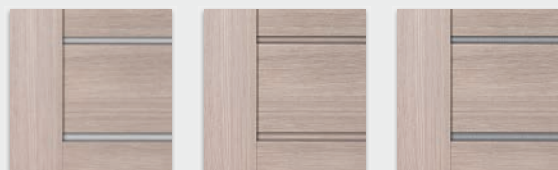

OPCJE BEZ DOPŁATY

- » szyby DECORMAT BRĄZ, DECORMAT GRAFIT i szyba przezroczysta
- » otwory pod tuleje wentylacyjne

OPCJE ZA DOPŁATĄ

- » tuleje wentylacyjne tworzywowe 1 szt. 6 zł | 7,38 zł
- » skrzydła bezprzylgowe rozwiernie 76 zł | 93,48 zł
- » skrzydła „90” i „100” 26 zł | 31,98 zł
- » podcięcie wentylacyjne 28 zł | 34,44 zł
- » skrót rekuperacyjny -15 mm 28 zł | 34,44 zł
- » listwa przymykowa drzwi dwuskrzydłowych bezprzylgowych 26 zł | 31,98 zł
- » drzwi dwuskrzydłowe cena skrzydła x2
- » **UWAGA:** trzeci zawias Estetic 80 do drzwi bezprzylgowych (dopłata doliczana jest do ceny ościeżnicy) 124 zł | 152,52 zł

SKRZYDŁO PRZYLGOWE

- » krawędź prosta **rys. 1**
- » 3 zawiasy wkręcane koloru srebrnego
- » zamek zasuwkowy na klucz zwykły, blokadę łazienkową, wkładkę patentową lub zamek oszczędnościowy

SKRZYDŁO BEZPRZYLGOWE ROZWIERNIE (dopłata 76 zł netto)

- » krawędź bez przylgi **rys. 2**
- » gniazda pod 2 zawiasy wpuszczane Estetic 80 (zawiasy stanowią wyposażenie ościeżnicy)
- » zamek magnetyczny na klucz zwykły, blokadę łazienkową, wkładkę patentową lub zamek oszczędnościowy

SKRZYDŁO PRZESUWNE

- » krawędź bez przylgi **rys. 2**
- » gniazdo pod zamek hakowy i/lub uchwyty

UWAGA: Możliwość wykonania dostawek przylgowych „40”.
Do skrzydeł przylgowych PREMIUM należy stosować ościeżnice z 3 zawiasami.

W modelu PREMIUM 12 i 13 zastosowano po dwie szyby od góry.

PREMIUM 0-3
(szyby gr. 4 mm)

*PREMIUM 4-7, 12
(wstawki HDF gr. 4 mm w kolorze skrzydła)

**PREMIUM 8-11, 13
(wstawki HDF gr. 4 mm oklejone srebrnym laminatem)