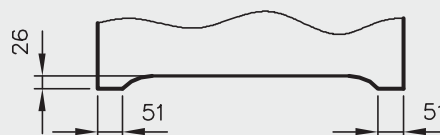

UWAGI DOTYCZĄCE ZAWIASÓW

Ościeżnice do skrzydeł szklanych rozwiernych powinny posiadać 2 zawiasy czopowe $\varnothing 15$ mm.

Zapewnienie powierzchni wentylacyjnej w drzwiach szklanych rozwiernych

Symbol wym. drzwi	drzwi rozwiernie z podcięciem wentylacyjnym	
	powierzchnia wentylacyjna podcienia i prześwitu 8 mm [m²]	wymagany prześwit dla spełnienia wymogu wentylacyjności [w mm]
„90”	0,027	2
„80”	0,024	5,5
„70”	0,021	10*
„60”	0,017	16*

* - drzwi „60” i „70” nie spełniają wymogów wentylacyjności.

Podcienia wentylacyjne (tylko drzwi rozwiernie)