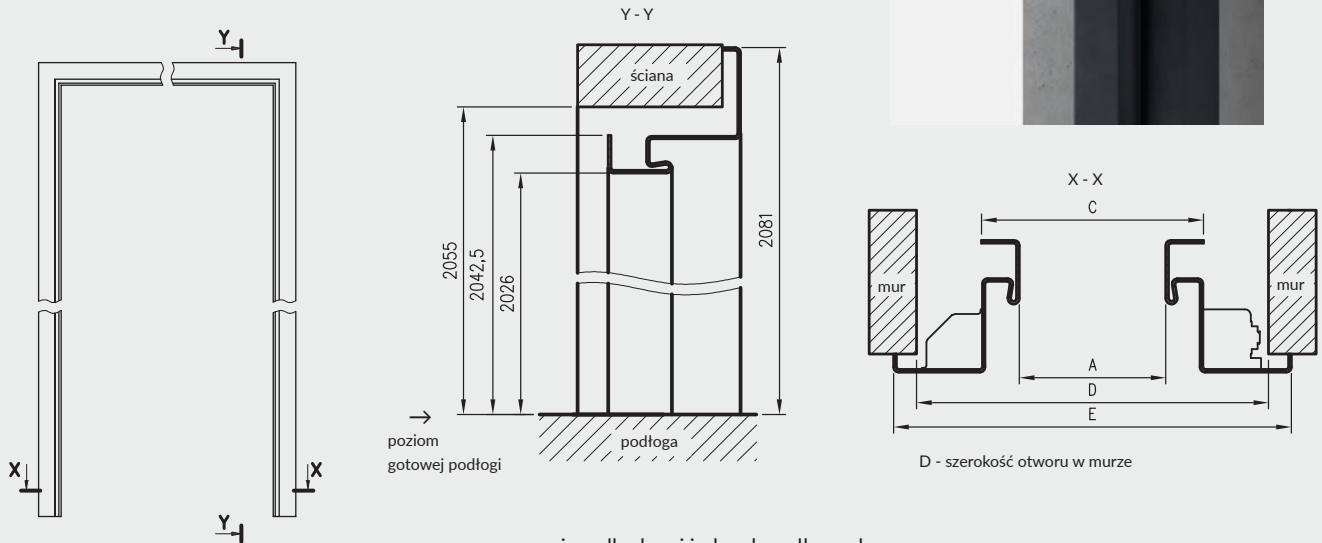

OŚCIEŻNICE STALOWE MAŁE KĄTOWE

KONSTRUKCJA:

Ościeżnice stalowe wykonane są z blachy stalowej niskowęglowej o grubości 1,2 mm, zabezpieczonej lakierową, organiczną powłoką ochronną. Ościeżnica składa się z dwóch stojaków: zaczepowego i zawiasowego oraz nadproża, połączonych ze sobą na stałe metodą spawania. Stojaki zawiasowe wyposażone są w gniazda zawiasowe (2-3 szt.), natomiast stojaki zaczepowe posiadają wycięcia pod język i zasuwki zamka dedykowanego skrzydła drzwiowego (zestaw zawiera uszczelkę przymykową).

ZASTOSOWANIE

OSMK_STAND – ościeżnica przeznaczona do drzwi wewnętrzno-lokalowych przylgowych

wymiary dla drzwi jednoskrzydłowych

symbol szer.	A	C	D	E
"60"	600	633	690	710
"70"	700	733	790	810
"80"	800	833	890	910
"90"	900	933	990	1010
"90E"	904	937	994	1014
"100"	1000	1033	1090	1110