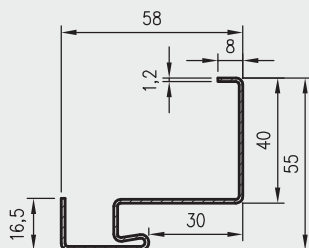

Profil ościenicy OSMK