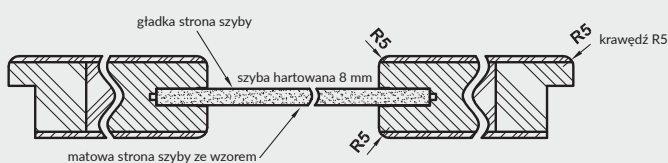

Przekrój poziomy drzwi VETRO A5, A10-A11

Cena skrzydła nie obejmuje ceny ościeżnicy i klamki

MODEL

VETRO A1-A5, A10-A15

Dekor DRE-Cell i Dekor 3D

998 zł netto | 1227,54 zł brutto