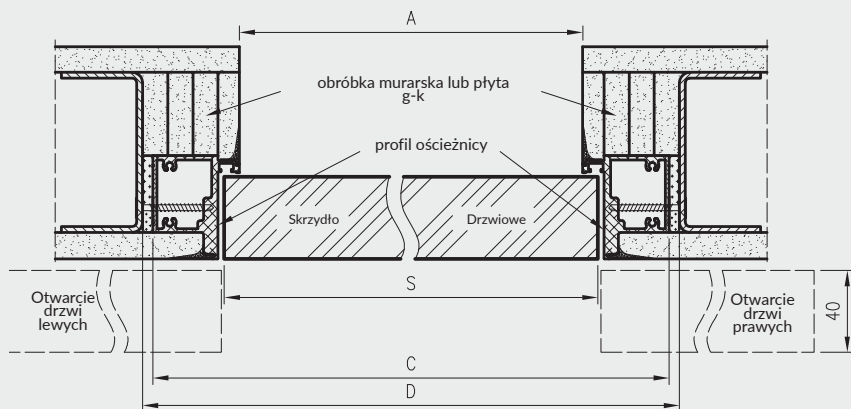

Wymiary szerokości drzwi Sara Eco 2

Wymiary wysokości drzwi przylgowych

BEZPRZYLGOWE - OTWIERANE NA ZEWNĄTRZ OŚCIEŻNICA DRE

Przekrój poprzeczny dla drzwi Sara Eco2 bezprzylgowe - otwierane na zewnątrz