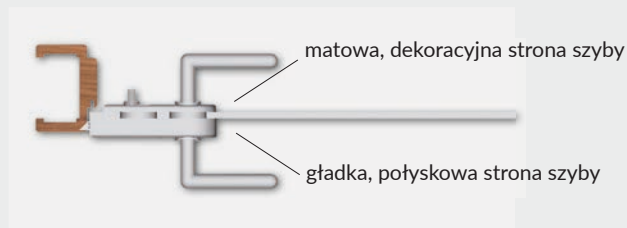

WYMIARY SKRZYDEŁ I ROZMIESZCZENIE OKUĆ

Skrzydło stanowi tafła szklana, z bezpiecznego, jednolitego szkła hartowanego o grubości 8 mm, w której znajdują się otwory pozwalające na zamocowanie:

- » zawiasów i zamka w drzwiach rozwiernych
- » uchwyty muszelnikowe oraz górnych uchwytów montażowych w drzwiach przesuwnych

ZASTOSOWANIE

Drzwi szklane mają zastosowanie jako drzwi wewnętrzne w budynkach mieszkalnych jedno i wielorodzinnych, budynkach zamieszkania zbiorowego oraz budynkach użyteczności publicznej.

STRONY SKRZYDEŁ SZKLANYCH

Drzwi Galla posiadają różniące się od siebie strony tafli (nie dotyczy Galla 1 przezroczysta).

SZEROKOŚĆ SKRZYDEŁ

Symbol wym. drzwi	SZ	SZP
„60”	617	630
„70”	717	730
„80”	817	830
„90”	917	930

SZ – szerokość skrzydła szklanego rozwiernego

SZP – szerokość skrzydła szklanego przesuwne

WYSOKOŚĆ SKRZYDEŁ

2036 mm – wysokość skrzydeł szklanych rozwiernych
2054 mm – wysokość skrzydeł szklanych przesuwnych

UWAGA: Nie można skracać skrzydeł szklanych.

SZCZELINY PROGOWE

Standardowa wysokość szczeliny pomiędzy skrzydłem a gotową podłogą wynosi 8 mm.

UWAGI DOTYCZĄCE ZAWIASÓW

Ościeżnice do skrzydeł szklanych rozwiernych powinny posiadać 2 zawiasy czopowe $\varnothing 15$ mm.

Zapewnienie powierzchni wentylacyjnej w drzwiach szklanych rozwiernych

Symbol wym. drzwi	drzwi rozwiernie z podcięciem wentylacyjnym	
	powierzchnia wentylacyjna podcienia i prześwitu 8 mm [m²]	wymagany prześwit dla spełnienia wymogu wentylacyjności [w mm]
„90”	0,027	2
„80”	0,024	5,5
„70”	0,021	10*
„60”	0,017	16*

* - drzwi „60” i „70” nie spełniają wymogów wentylacyjności.

Podcienia wentylacyjne (tylko drzwi rozwiernie)