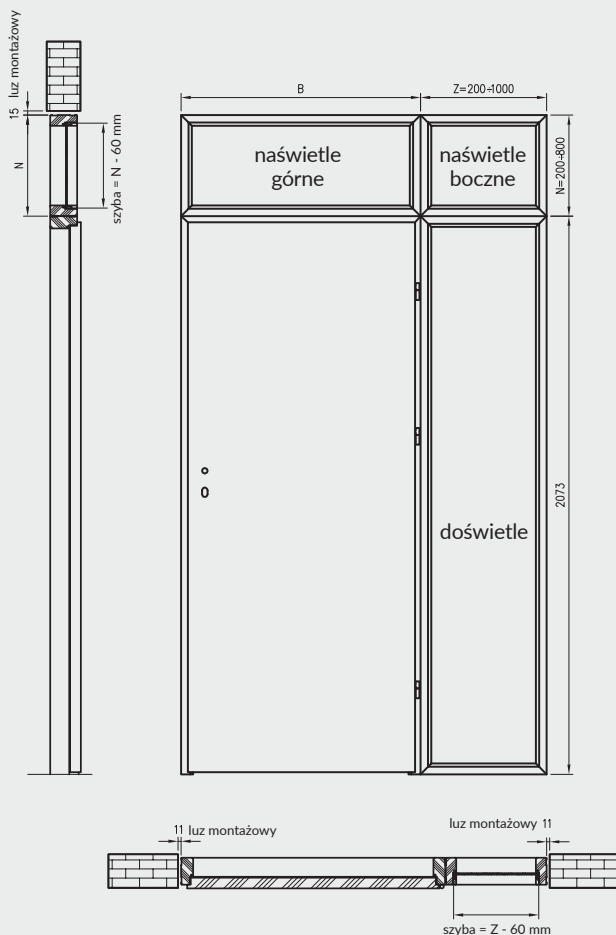

NAŚWIETLA / DOŚWIETLA

Naświetla / doświetla to nieotwieralne, przeszklone przegrody pomiędzy pomieszczeniami, które mogą stanowić niezależną konstrukcję lub uzupełnienie drzwi wewnętrzzłokalowych (oprócz drzwi szklanych) z ościeżnicą prostą. Naświetla / doświetla są produkowane i dostarczane w postaci kompletu elementów przeznaczonych do montażu. Komplet zawiera:

- » dwie pionowe i dwie poziome belki główne
- » komplet listew maskujących i montażowych
- » komplet uszczelek
- » łączniki belek głównych

Naświetla / doświetla stosowane są w drzwiach wewnętrzzłokalowych z ościeżnicą stałą w dekorach DRE-Cell, folii 3D, laminacie CPL gr. 0,15-0,20 mm oraz malowane.

UWAGA: Oferowany produkt nie zawiera szyby, należy ją samodzielnie dokupić. Zalecamy stosowanie szyby hartowanej o grubości 4 mm. Montaż naświetli / doświetli należy wykonywać po zakończeniu „mokrych” prac budowlanych.