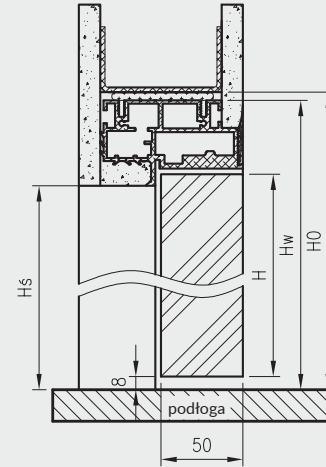

Przekrój pionowy drzwi 50mm bezprzylgowe - otwierane na zewnątrz

	S	A	C	D
"60"	600	586	690	700
"70"	700	686	790	800
"80"	800	786	890	900
"90"	900	886	990	1000
"100"	1000	986	1090	1100

norma	H	Hs	Hw	H0
2043	2043	2044	2096	2101
2240	2240	2241	2293	2298