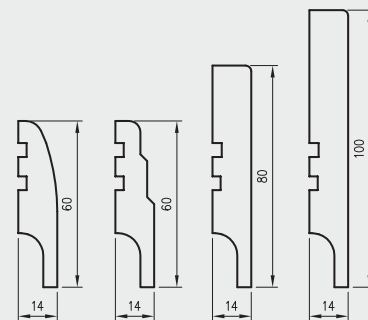

\* tylko dekory Cell i 3D

LPP 2W LPP 3W LPP 1W LPP 4W

Listwa LPP4W długości 2,40 mb na płycie odpornej na wilgoć.