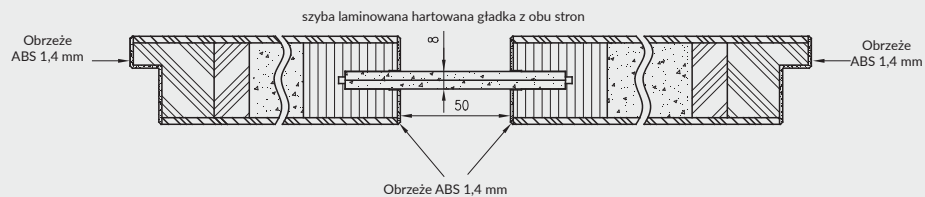

Przekrój poziomy drzwi przylgowych VETRO E