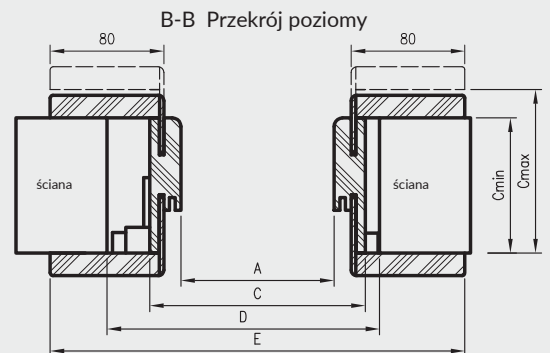

D - wymagana szerokość otworu w murze

do drzwi jednoskrzydłowych

	A	C	D	E
60	627	671	700	811
70	727	771	800	911
80	827	871	900	1011
90	927	971	1000	1111
100	1027	1071	1100	1211