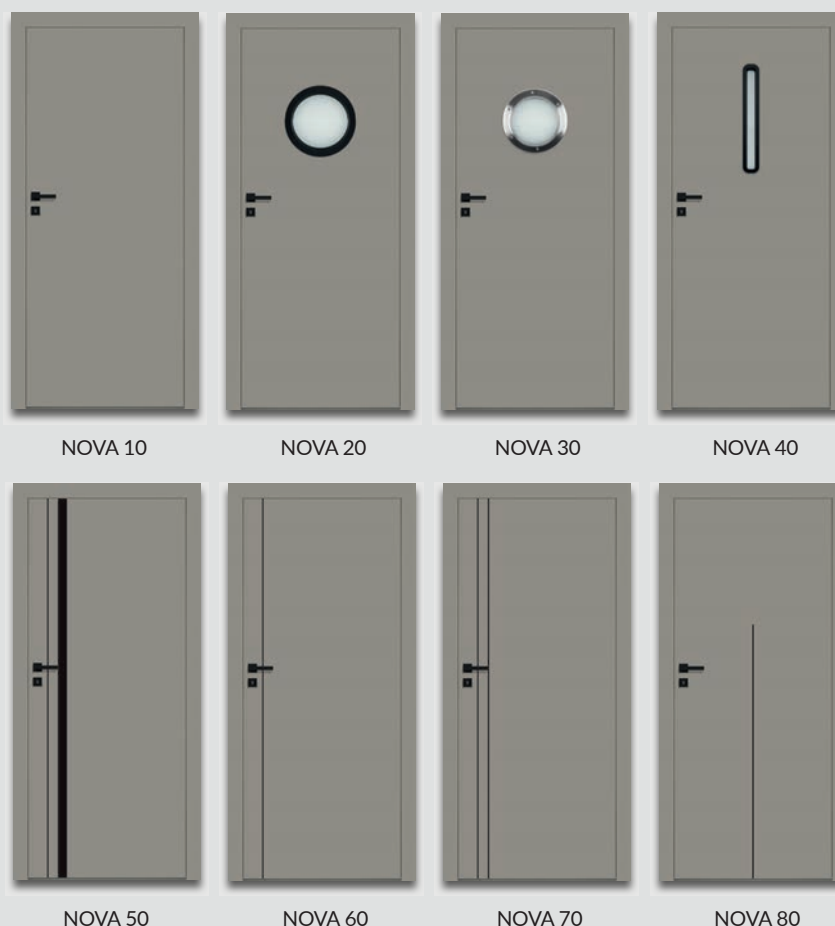

SKRZYDŁO PRZESUWNE

- » krawędź bez przylgi rys. 2
- » gniazdo pod zamek hakowy i/lub uchwyty

SKRZYDŁO Z ODWRÓCONĄ PRZYLGĄ (dopłata 276 zł netto)

- » skrzydło czynne rozwiernie jednoskrzydłowe
- » krawędź prosta rys. 3
- » gniazda pod 2 zawiasy wpuszczane Estetic 1821 (zawiasy stanowią wyposażenie ościeżnicy)

- » zamek magnetyczny na klucz zwykły, blokadę łazienkową, wkładkę patentową lub zamek oszczędnościowy
- » nie dotyczy skrzydeł w dekorach miedz antyczna, beton oxide

OŚCIEŻNICE

- » do skrzydeł z kolekcji NOVA polecamy ościeżnice w kolorze folii lub w kolorze DRE-CELL czarna mat 2

OPCJE ZA DOPŁATĄ

- » pakiet Silent 37dB (uszczelka opadająca + wypełnienie akustyczne) - NOVA 10, 50 - 80 484 zł | 595,32 zł
- » wypełnienie płyta włórowa otworowa 115 zł | 141,45 zł
- » skrzydła bezprzylgowe rozwiernie 76 zł | 93,48 zł
- » skrzydła „90”, „100” 26 zł | 31,98 zł
- » podcięcie wentylacyjne 28 zł | 34,44 zł
- » skrót rekuperacyjny -15 mm 28 zł | 34,44 zł
- » skrzydła z odwróconą przylgą 276 zł | 339,48 zł
- » kratka wentylacyjna tworzywowa 27 zł | 33,21 zł
- » kratka wentylacyjna aluminiowa 112 zł | 137,76 zł
- » Istnieje możliwość zakupu samego bulaja metalowego w kolorze czarnym lub stali nierdzewnej w cenie 500 zł | 615,00 zł
- » UWAGA: trzeci zawias Estetic 80 do drzwi bezprzylgowych (dopłata doliczana jest do ceny ościeżnicy) 124 zł | 152,52 zł

UWAGA: pakiet Silent dotyczy skrzydeł przylgowych i bezprzylgowych jednoskrzydłowych.