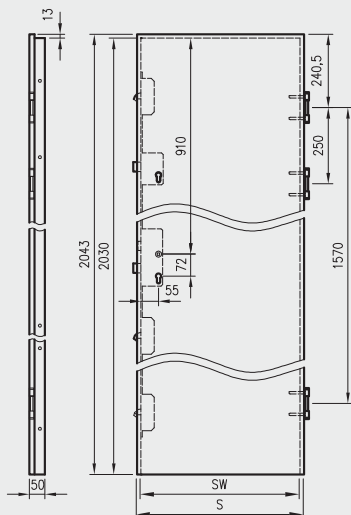

Skrzydła Forca / Forca B