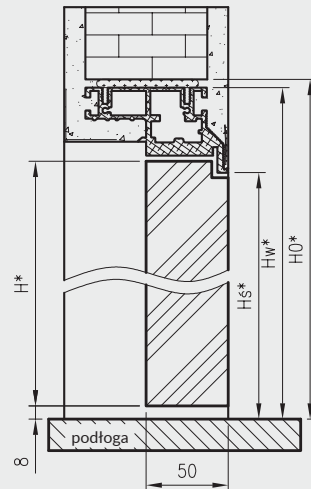

Przekrój pionowy drzwi 50mm z odwróconą przylgą - otwierane do wewnątrz

Wymiary szerokości drzwi Profi