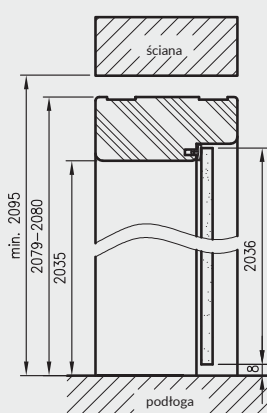

Przekrój pionowy OP do drzwi szklanych

wymagana wysokość otworu w murze 2089 mm (2095 mm dla drzwi szklanych)