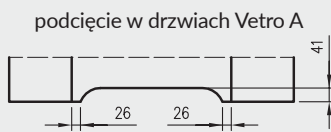

PODCIĘCIA WENTYLACYJNE