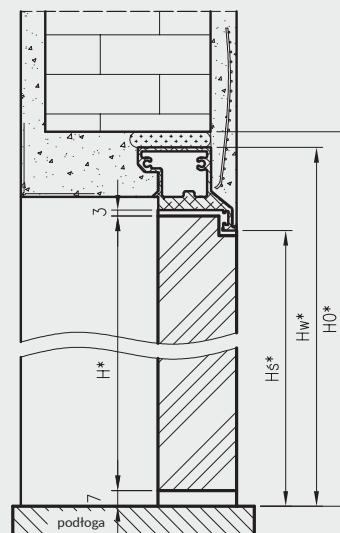

Przekrój pionowy dla drzwi Sara Eco 2 z odwróconą przylgłą - otwierane do wewnątrz

Wymiary wysokości drzwi przylgowych