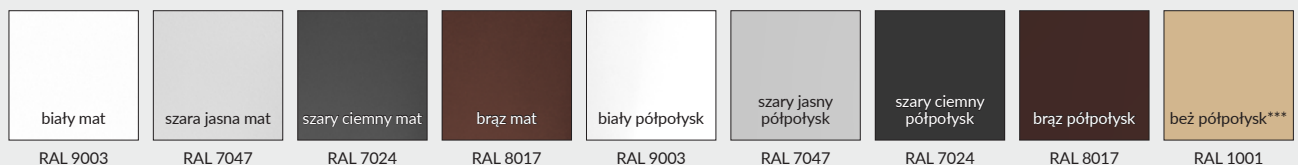

KOLORYSTYKA

Ościeżnice malowane są proszkowo w dwóch stopniach połysku: mat/drobna struktura lub półpołysk/gładka, dostępne w kolorach: