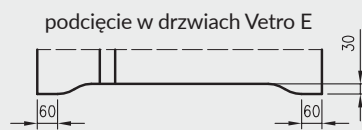

PODCIĘCIA WENTYLACYJNE