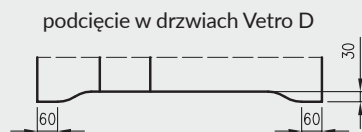

PODCIĘCIA WENTYLACYJNE