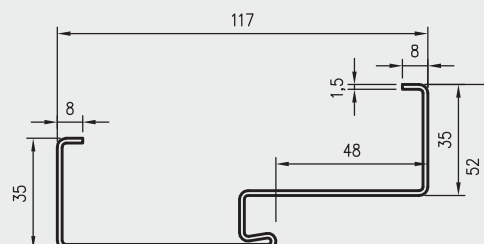

Profil ościeżnicy

CENY OŚCIEŻNIC OSS OLIMP EI60

szerokość drzwi		
„80” - „90”; „90E”	774 zł netto	952,02 zł brutto
„100” - „110”	1119 zł netto	1376,37 zł brutto
„160” - „180”	1331 zł netto	1637,13 zł brutto
„200”	1871 zł netto	2301,33 zł brutto
„210” - „220”	2207 zł netto	2714,61 zł brutto