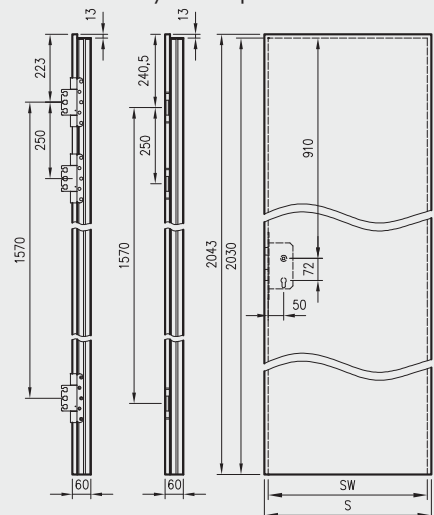

\*\* Olimp EI60 dwa warianty zawiasów (w zależności od szerokości drzwi)