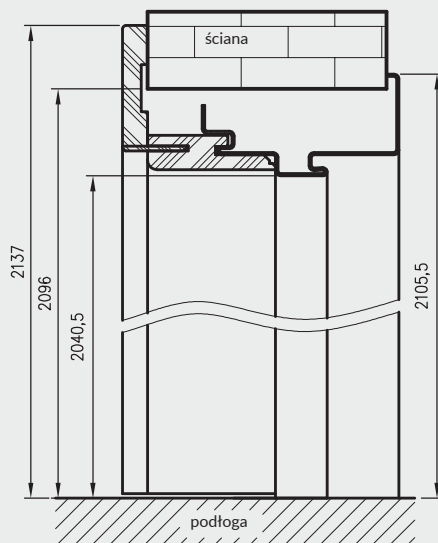

Y - Y Przekrój pionowy OSHB