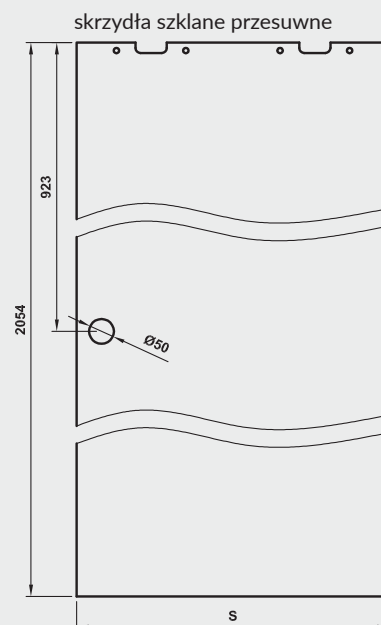

A - A przekrój pionowy systemu Spazio TP

A - A przekrój pionowy systemu Spazio TO

Tab. Wymiary

	S	A	P
„60”	630	590	1340
„70”	730	690	1540
„80”	830	790	1740
„90”	930	890	1940

S - szerokość skrzydła  
A - szerokość otworu w murze  
P - długość prowadnicy