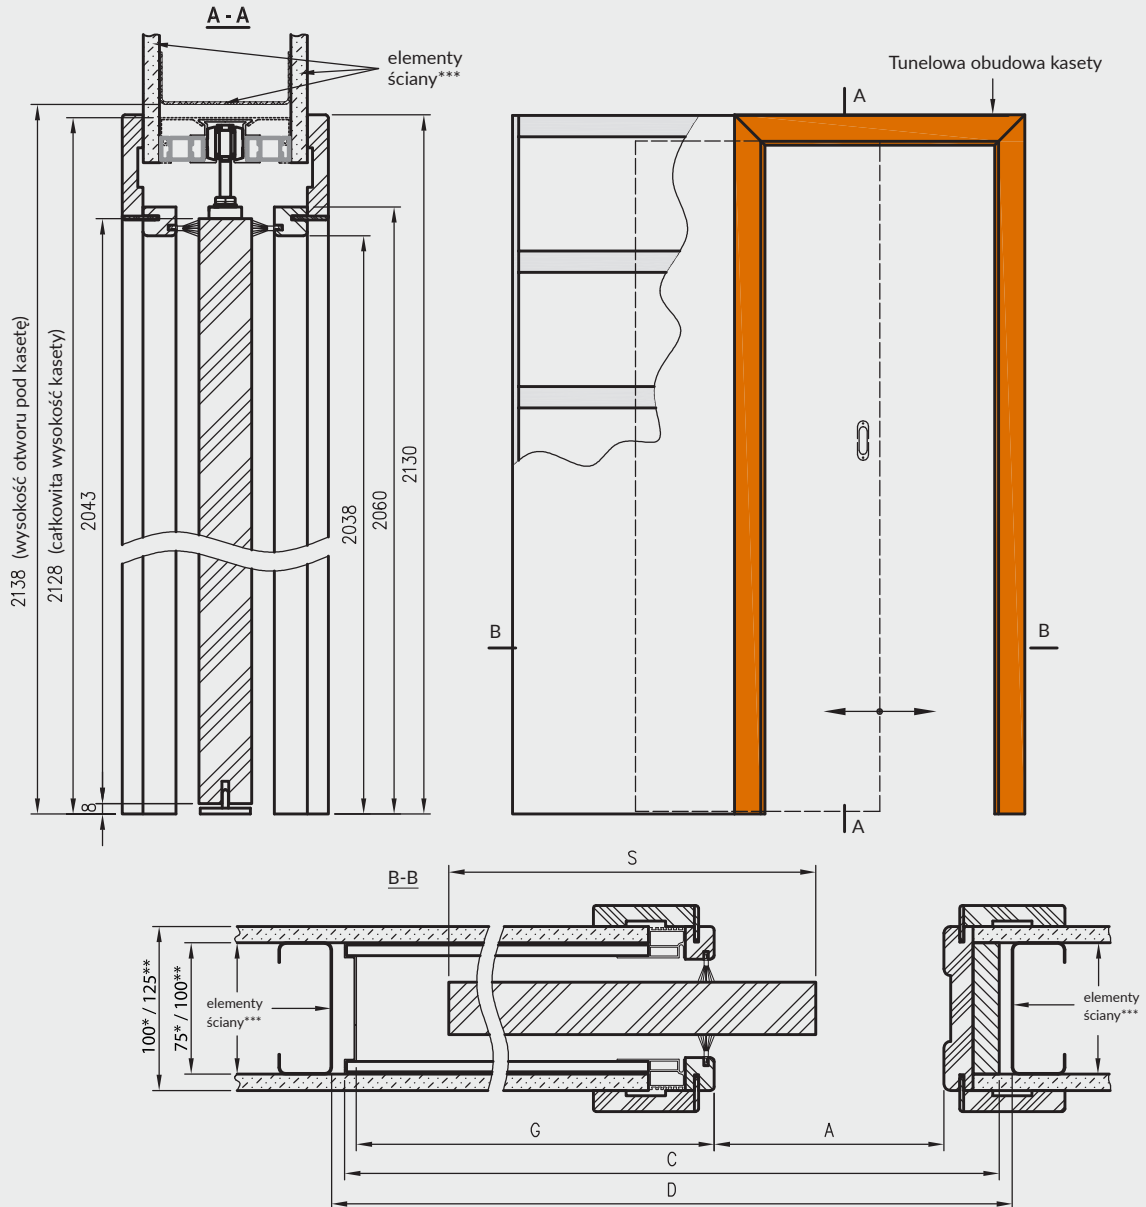

### W SKŁAD ZESTAWU WCHODZI:

- » elementy kasety wykonane z elementów aluminiowych oraz akcesoria pozwalające na jej zmontowanie
- » elementy pozwalające na dekoracyjną zabudowę powstałego ościeża – tzw. Tunelowa Obudowa Kasety z kątownikami szerokości 80 mm