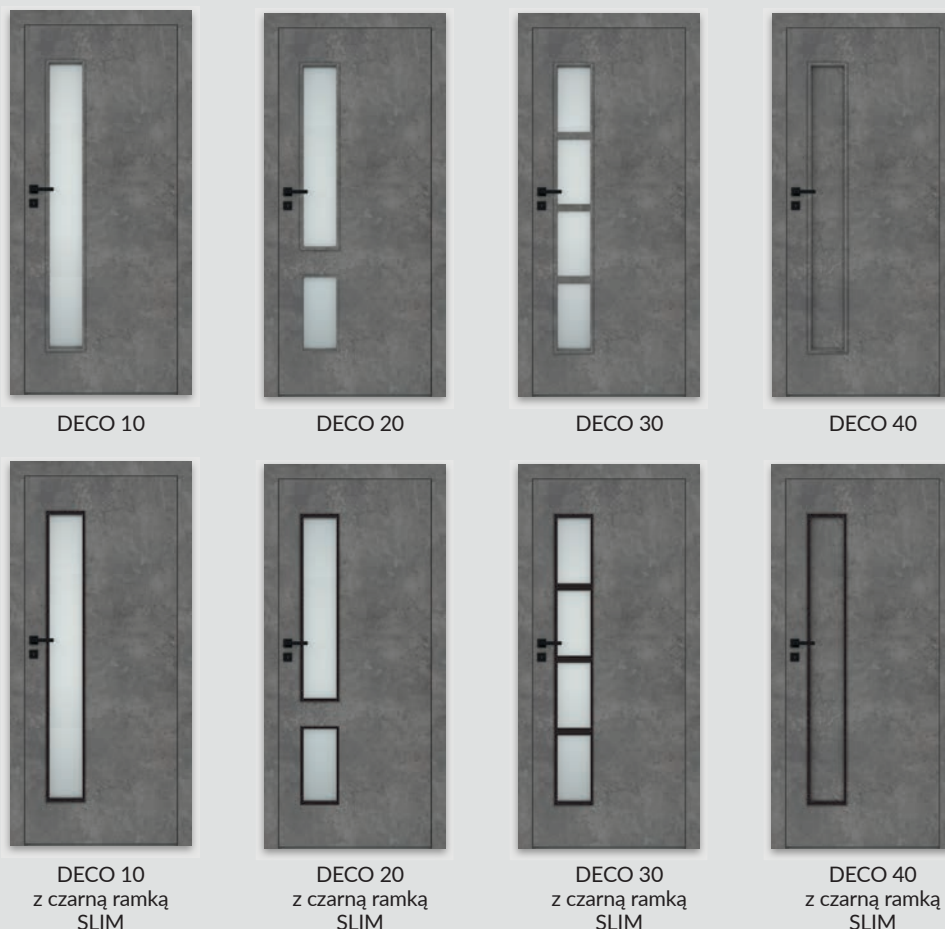

- » krawędź bez przylgi, ramka przyszybowa płaska **rys. 2** w dekorze skrzydła lub czarna Slim
- » gniazda pod 2 zawiasy wpuszczane Estetic 80 (zawiasy stanowią wyposażenie ościeżnicy)
- » zamek magnetyczny na klucz zwykły, blokadę łazienkową, wkładkę patentową lub zamek oszczędnościowy
- » krawędź bez przylgi, ramka przyszybowa zaokrąglona (w laminacie CPL) **rys. 5**

SKRZYDŁO PRZESUWNE

- » krawędź bez przylgi oraz do wyboru: ramka przyszybowa płaska w dekorze skrzydła lub czarna Slim, **rys. 2** lub ramka przyszybowa zaokrąglona **rys. 3**
- » gniazdo pod zamek hakowy i/lub uchwyty
- » krawędź bez przylgi, ramka przyszybowa zaokrąglona (w laminacie CPL) **rys. 5**

OPCJE ZA DOPŁATĄ

- » szyba dekoracyjna MAT DRE, DECORMAT BRAZ, DECORMAT GRAFIT (dotyczy skrzydła)
  DECO 10, 20, 30 28 zł | 34,44 zł
- » szyba mleczna VSG 22.1 zespolona bezpieczna
  DECO 10, 20, 30 82 zł | 100,86 zł
- » wypełnienie płyta wiórowa otworowa 115 zł | 141,45 zł
- » skrzydła bezprzylgowe rozwiernie 76 zł | 93,48 zł
- » skrzydła „90° i „100” 26 zł | 31,98 zł
- » podcięcie wentylacyjne 28 zł | 34,44 zł
- » skrót rekuperacyjny -15 mm 28 zł | 34,44 zł
- » kratka wentylacyjna tworzywowa 27 zł | 33,21 zł
- » kratka wentylacyjna aluminiowa 112 zł | 137,76 zł
- » listwa przymykowa drzwi dwuskrzydłowych bezprzylgowych 26 zł | 31,98 zł
- » drzwi dwuskrzydłowe cena skrzydła x 2
- » **UWAGA:** trzeci zawias Estetic 80 do drzwi bezprzylgowych (dopłata doliczana jest do ceny ościeżnicy) 124 zł | 152,52 zł