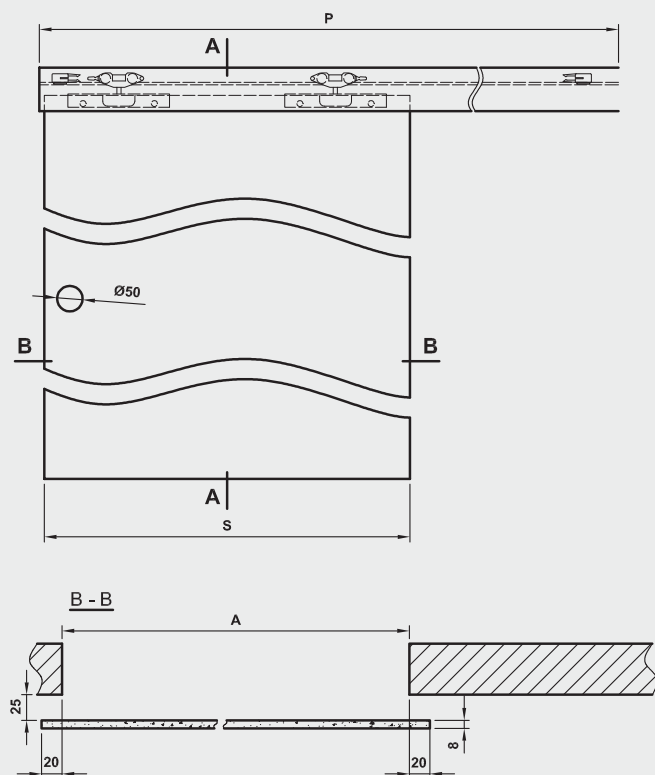

A - A przekrój pionowy systemu Spazio TP

A - A przekrój pionowy systemu Spazio TO

Tab. Wymiary

	S	A	P
„60”	630	590	1340
„70”	730	690	1540
„80”	830	790	1740
„90”	930	890	1940

S - szerokość skrzydła  
A - szerokość otworu w murze  
P - długość prowadnicy