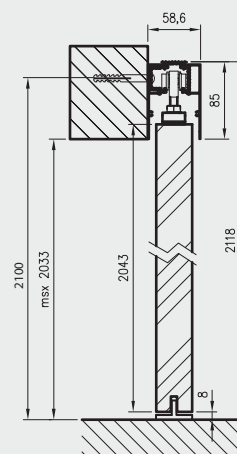

przekrój pionowy

A - szerokość otworu w murze
S - szerokość skrzydła
L - długość prowadnicy

	A	S	L
„60”	600	644	1370
„70”	700	744	1570
„80”	800	844	1770
„90”	900	944	1970
„100”	1000	1044	2170