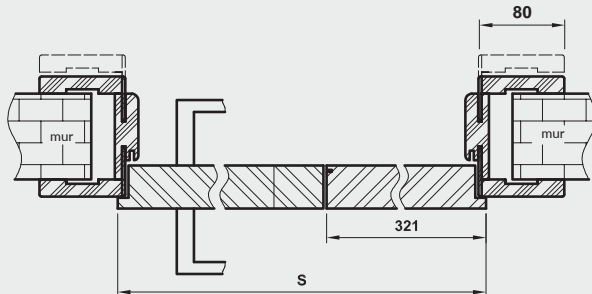

System drzwi składanych charakteryzuje się tym, że podczas otwierania drzwi, skrzydła składają się do pozycji równoległej względem siebie. System drzwi składanych obejmuje:

- » skrzydło składające się z dwóch części połączonych ze sobą za pomocą 3 zawiasów wpuszczanych (ceny skrzydeł w tabeli na poprzedniej stronie)
- » ościeżnicę regulowaną do drzwi składanych (ceny w tabeli na dole strony)

W STANDARDZIE

- » rama z drewna iglastego
- » wypełnienie „plaster miodu”
- » krawędź prosta **rys. 1**
- » zamek zasuwkowy na klucz zwykły, blokadę łazienkową, wkładkę patentową lub zamek oszczędnościowy
- » 3 zawiasy wpuszczane ISTAR między częściami skrzydła

OPCJE ZA DOPLATĄ

- » wypełnienie płyta wiórowa otworowa 115 zł | 141,45 zł
- » skrzydła „90” i „100” 26 zł | 31,98 zł

Przekrój poprzeczny drzwi składanych w pozycji zamkniętej (drzwi prawe, drzwi lewe to lustrzane odbicie)

Tab. Wymiary