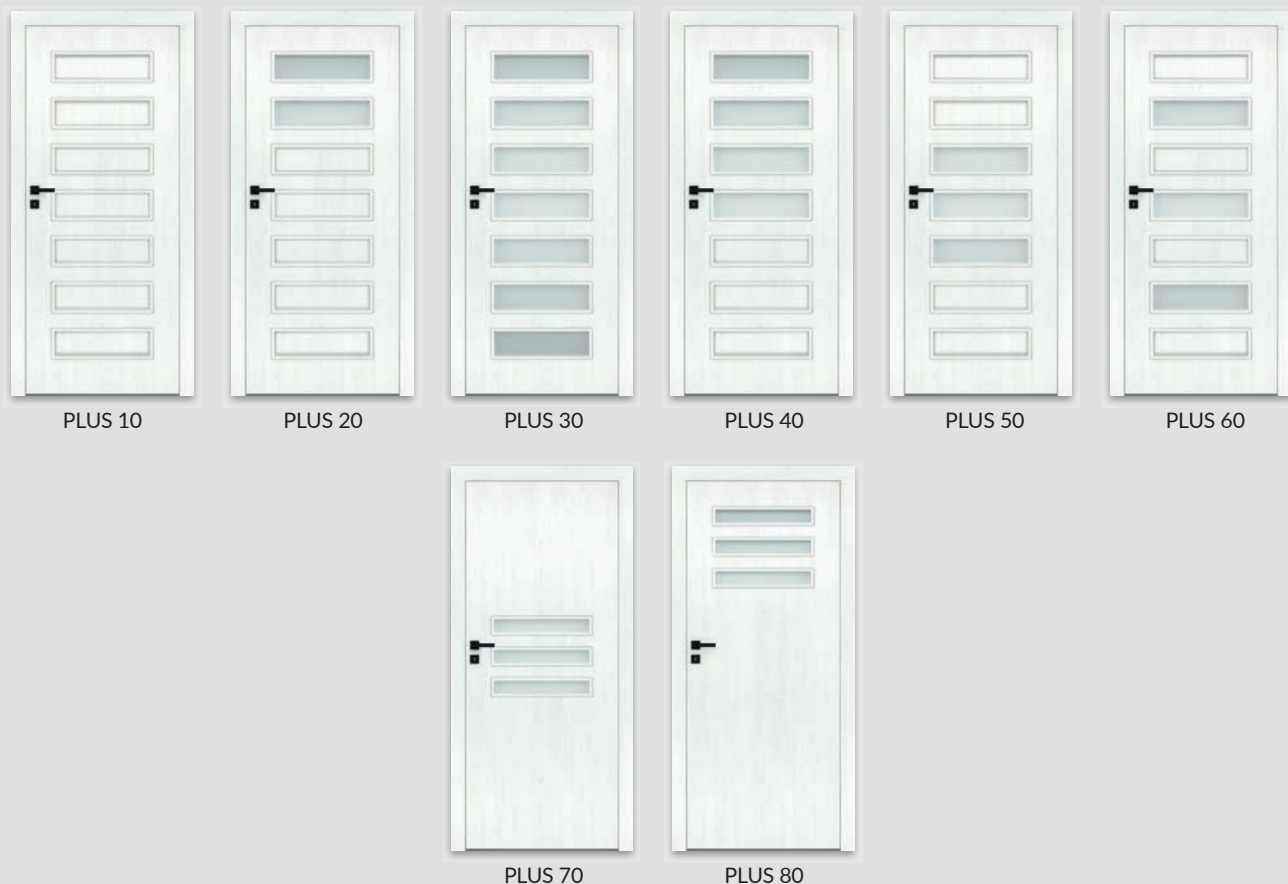

- » krawędź bez przyłgi, ramka przyszybowa płaska, płyciny płaskie HDF gr. 4 mm **rys. 2**
- » gniazda pod 2 zawiasy wpuszczane Estetic 80 (zawiasy stanowią wyposażenie ościeżnicy)
- » zamek magnetyczny na klucz zwykły, blokadę łazienkową, wkładkę patentową lub zamek oszczędnościowy

SKRZYDŁO PRZESUWNE

- » krawędź bez przyłgi, płyciny płaskie HDF gr. 4 mm oraz do wyboru: ramka przyszybowa płaska **rys. 2** lub ramka przyszybowa zaokrąglona **rys. 3**
- » gniazdo pod zamek hakowy i/lub uchwyty

OPCJE ZA DOPŁATĄ

» szyba dekoracyjna MAT DRE, DECORMAT BRĄZ, DECORMAT GRAFIT (dotyczy skrzydła)

PLUS 20	28 zł |	34,44 zł
PLUS 40, 50, 60, 70, 80	57 zł |	70,11 zł
PLUS 30	90 zł |	110,70 zł

» szyba mleczna VSG 22.1 zespolona bezpieczna

PLUS 20, 50, 60	82 zł |	100,86 zł
PLUS 30	201 zł |	247,23 zł
PLUS 40	110 zł |	135,30 zł
PLUS 70, 80	57 zł |	70,11 zł

- » wypełnienie płyta wiórowa otworowa
- » skrzydła bezprzylgowe rozwierne
- » skrzydła „90” i „100”
- » podcięcie wentylacyjne
- » skrót rekuperacyjny -15 mm
- » kratka wentylacyjna tworzywowa
- » kratka wentylacyjna aluminiowa
- » listwa przymykowa drzwi dwuskrzydłowych bezprzylgowych
- » drzwi dwuskrzydłowe
- » UWAGA: trzeci zawias Estetic 80 do drzwi bezprzylgowych (dopłata doliczana jest do ceny ościeżnicy)

	112 zł |	137,76 zł
	26 zł |	31,98 zł
	26 zł |	31,98 zł
	28 zł |	34,44 zł
	28 zł |	34,44 zł
	27 zł |	33,21 zł
	112 zł |	137,76 zł
	26 zł |	31,98 zł
	cena skrzydła x 2	
	124 zł |	152,52 zł