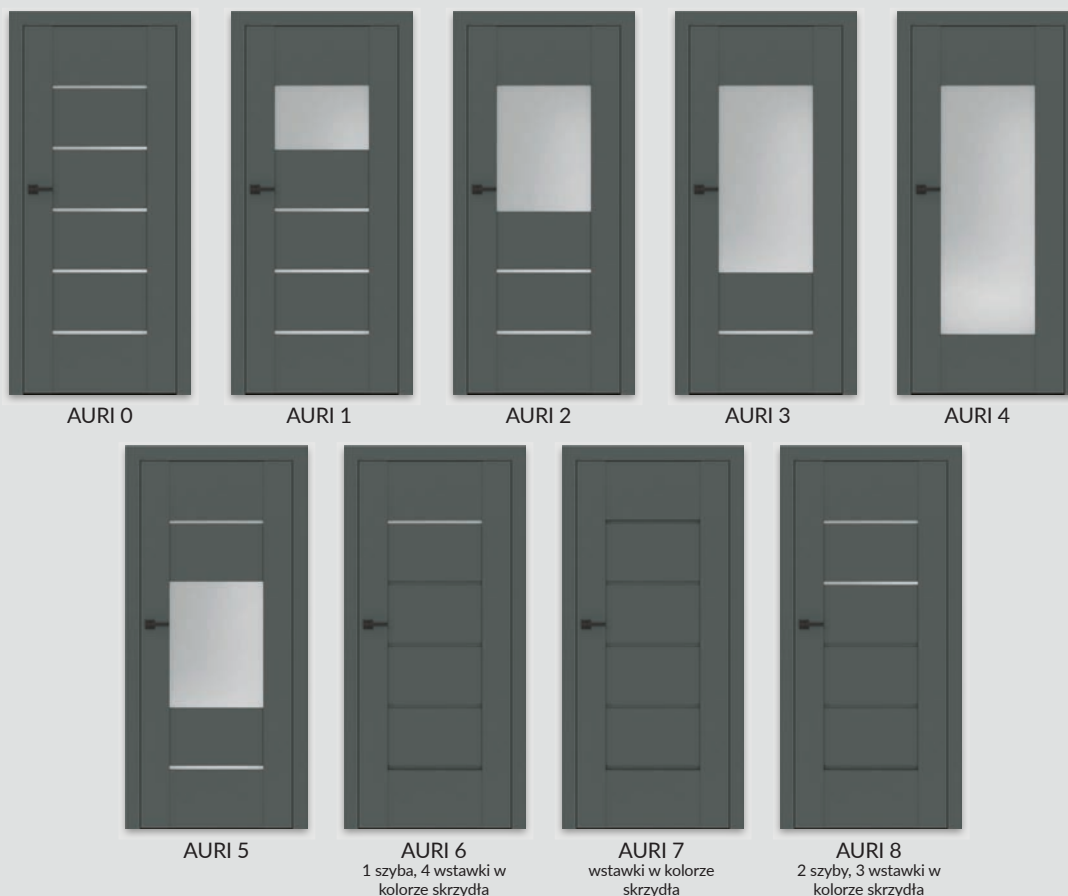

SKRZYDŁO PRZYLGOWE

- » krawędź prosta **rys. 1**
- » 3 zawiasy wkręcane koloru srebrnego
- » zamek zasuwkowy na klucz zwykły, blokadę łazienkową, wkładkę patentową lub zamek oszczędnościowy

SKRZYDŁO BEZPRZYLGOWE ROZWIERNE (dopłata 76 zł netto)

- » krawędź bez przylgi **rys. 2**
- » gniazda pod 2 zawiasy wpuszczane Estetic 80 (zawiasy stanowią wyposażenie ościeżnicy)
- » zamek magnetyczny na klucz zwykły, blokadę łazienkową, wkładkę patentową lub zamek oszczędnościowy

SKRZYDŁO PRZESUWNE

- » krawędź bez przylgi **rys. 2**
- » gniazdo pod zamek hakowy i/lub uchwyty

UWAGA: Możliwość wykonania dostawek przylgowych „40”.
Do skrzydeł przylgowych AURI należy stosować ościeżnice z 3 zawiasami.

OPCJE ZA DOPŁATĄ

» tuleje wentylacyjne tworzywowe	1 szt. 6 zł |	7,38 zł
» skrzydła bezprzylgowe rozwierne	76 zł |	93,48 zł
» skrzydła „90° i „100°	26 zł |	31,98 zł
» podcięcie wentylacyjne	28 zł |	34,44 zł
» skrót rekuperacyjny -15 mm	28 zł |	34,44 zł
» listwa przymykowa drzwi dwuskrzydłowych bezprzylgowych	26 zł |	31,98 zł
» szyba czarna VSG 22.1 zespolona bezpieczna		
AURI 0	77 zł |	94,71 zł
AURI 1	172 zł |	211,56 zł
AURI 2, 5	270 zł |	332,10 zł
AURI 3	367 zł |	451,41 zł
AURI 4	465 zł |	571,95 zł
AURI 6	15 zł |	18,45 zł
AURI 8	31 zł |	38,13 zł
» drzwi dwuskrzydłowe		cena skrzydła x2
» UWAGA: trzeci zawias Estetic 80 do drzwi bezprzylgowych (dopłata doliczana jest do ceny ościeżnicy)	124 zł |	152,52 zł