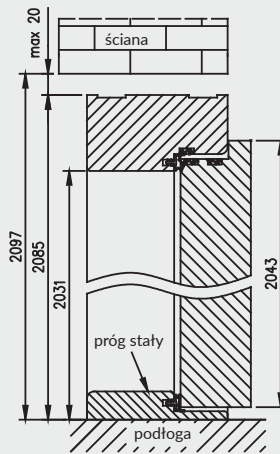

Szer.	A	C	D
"80"	802	910	934
"90"	902	1010	1034
"90E"	917	1025	1049
"100"	1002	1110	1134
"110"	1102	1210	1234

D - szerokość otworu montażowego

Ościeżnica drewniana do drzwi Athos z progiem stałym

Ościeżnica drewniana do drzwi Athos z uszczelką opadającą\*