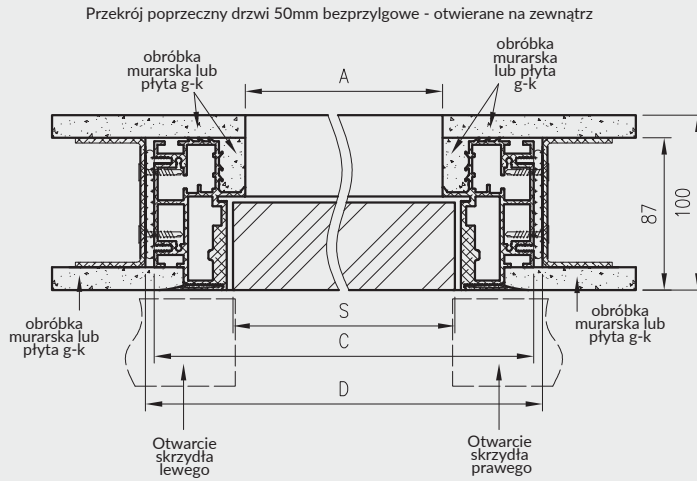

Wymiary szerokości drzwi Profi

Wymiary wysokości drzwi bezprzylgowych

BEZPRZYLGOWE - OTWIERANE NA ZEWNĄTRZ W NORMIE 2043, 2240