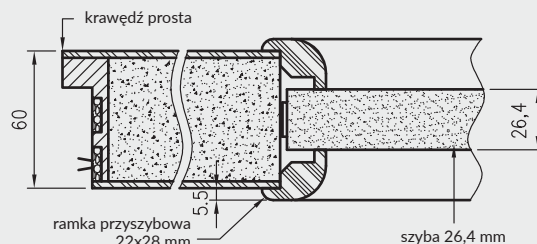

Skrzydło drzwiowe przeciwpożarowe Olimp EI60