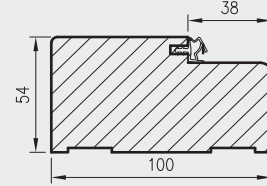

OŚCIEŻNICA DREWNIANA P.POŻ

Do drzwi OLIMP EI 30 i EI60

KONSTRUKCJA

Ościeżnica drewniana stała o przekroju 54x100 mm (54x120mm do drzwi Olimp EI 60) wykonana z klejonej iglastej oklejonej w kolorze skrzydła laminatem CPL gr. 0,2 mm.

ZASTOSOWANIE

Ościeżnica ma zastosowanie do drzwi wewnętrznych wejściowych przeciwpożarowych:

- OD OLIMP EI30 - do drzwi Olimp EI 30
- OD OLIMP EI60 - do drzwi Olimp EI 60

W STANDARDZIE

- » 3 zawiasy
- » uszczelka o podwyższonych właściwościach ogniochronnych
- » zaczep zamka
- » zestaw montażowy

CENY OŚCIEŻNIC DREWNIANYCH P.POŻ. DO DRZWI OLIMP

szerokość drzwi	Cena EI30 CPL		Cena EI60 CPL	
	netto	brutto	netto	brutto
„80” - „90E”	747 zł	918,81 zł	896 zł	1102,08 zł
„100” - „110”	781 zł	960,63 zł	1180 zł	1451,40 zł
„160” - „180”	1065 zł	1309,95 zł	1210 zł	1488,30 zł
„190” - „200”	1119 zł	1376,37 zł	1753 zł	2156,19 zł

Przekrój ościeżnicy drewnianej do drzwi OLIMP EI30