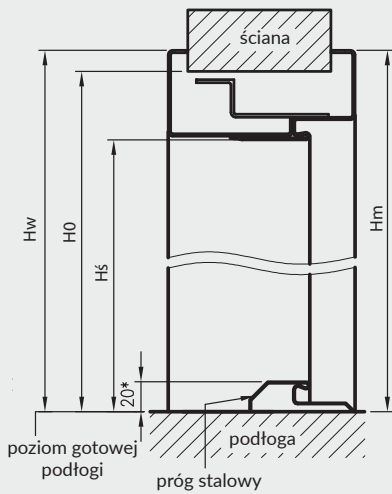

OŚCIEŻNICE STALOWE REGULOWANE PRZYLGOWE

Ościeżnice Stalowe Regulowane przylgowe - wymiary

* - przy zastosowaniu progu stalowego - faktyczna wysokość w świetle przejścia zmniejszy się o 20mm od podanej

D - szerokość otworu w murze