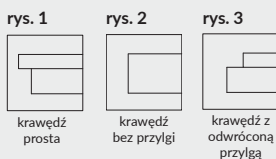

SKRZYDŁO BEZPRZYLGOWE ROZWIERNIE (dopłata 76 zł netto)

- » krawędź bez przyłgi **rys. 2**
- » gniazda pod 2 zawiasy wpuszczane Estetic 80 (zawiasy stanowią wyposażenie ościeżnicy)
- » zamek magnetyczny na klucz zwykły, blokadę łazienkową, wkładkę patentową lub zamek oszczędnościowy

SKRZYDŁO PRZESUWNE

- » krawędź bez przyłgi **rys. 2**
- » gniazdo pod zamek hakowy i/lub uchwyty

SKRZYDŁO Z ODWRÓCONĄ PRZYLGĄ (dopłata 276 zł netto)

- » skrzydło czynne rozwierne jednoskrzydłowe
- » krawędź prosta **rys. 3**
- » gniazda pod 2 zawiasy wpuszczane Estetic 1821 (zawiasy stanowią wyposażenie ościeżnicy)
- » zamek magnetyczny na klucz zwykły, blokadę łazienkową, wkładkę patentową lub zamek oszczędnościowy

UWAGA: Opcja dostępna wyłącznie dla dekorów folii matowych

OPCJE ZA DOPŁATĄ

- » tuleje wentylacyjne tworzywowe 1 szt. 6 zł | 7,38 zł
- » skrzydła bezprzyłgowe rozwierne 76 zł | 93,48 zł
- » skrzydła „90° i „100” 26 zł | 31,98 zł
- » podcięcie wentylacyjne 28 zł | 34,44 zł
- » skrót rekuperacyjny -15 mm 28 zł | 34,44 zł
- » skrzydła z odwróconą przylgą 276 zł | 339,48 zł
- » listwa przymykowa drzwi dwuskrzydłowych bezprzyłgowych 26 zł | 31,98 zł
- » drzwi dwuskrzydłowe cena skrzydła x2

UWAGA: trzeci zawias Estetic 80 do drzwi bezprzyłgowych (dopłata doliczana jest do ceny ościeżnicy) 124 zł | 152,52 zł

UWAGA: Do skrzydeł przyłgowych NESTOR należy stosować ościeżnice z 3 zawiasami.