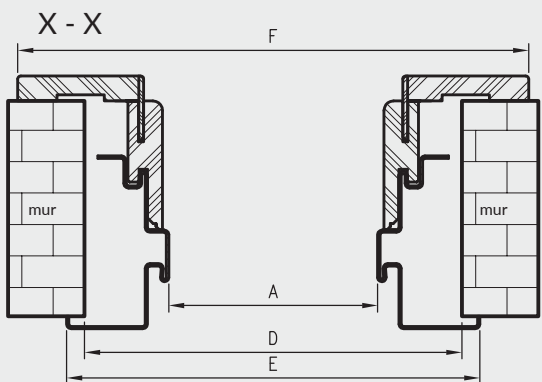

OŚCIEŻNICE STALOWE HYBRYDOWE PRZYLGOWE

PRZYLGOWE

Ościeżnice Stalowe Hybrydowe przylgowe - wymiary