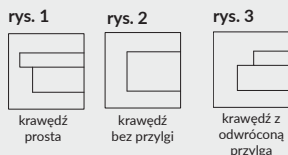

SKRZYDŁO PRZESUWNE

- » krawędź bez przylgi rys. 2
- » gniazdo pod zamek hakowy i/lub uchwyty

SKRZYDŁO Z ODWRÓCONĄ PRZYLGĄ (dopłata 276 zł netto)

- » skrzydło czynne rozwiernie jednoskrzydłowe
- » krawędź prosta rys. 3
- » gniazda pod 2 zawiasy wpuszczane Estetic 1821 (zawiasy stanowią wyposażenie ościeżnicy)

- » zamek magnetyczny na klucz zwykły, blokadę łazienkową, wkładkę patentową lub zamek oszczędnościowy
- » nie dotyczy skrzydeł w dekorach miedz antyczna, beton oxide

OŚCIEŻNICE

- » do skrzydeł z kolekcji NOVA polecamy ościeżnice w kolorze folii lub w kolorze DRE-CELL czarna mat 2

OPCJE ZA DOPŁATĄ

- » pakiet Silent 37dB (uszczelka opadająca + wypełnienie akustyczne) - NOVA 10, 50 - 80 484 zł | 595,32 zł
- » wypełnienie płyta włórowa otworowa 115 zł | 141,45 zł
- » skrzydła bezprzylgowe rozwiernie 76 zł | 93,48 zł
- » skrzydła „90”, „100” 26 zł | 31,98 zł
- » podcięcie wentylacyjne 28 zł | 34,44 zł
- » skrót rekuperacyjny -15 mm 28 zł | 34,44 zł
- » skrzydła z odwróconą przylgą 276 zł | 339,48 zł
- » kratka wentylacyjna tworzywowa 27 zł | 33,21 zł
- » kratka wentylacyjna aluminiowa 112 zł | 137,76 zł
- » Istnieje możliwość zakupu samego bulaja metalowego w kolorze czarnym lub stali nierdzewnej w cenie 500 zł | 615,00 zł
- » UWAGA: trzeci zawias Estetic 80 do drzwi bezprzylgowych (dopłata doliczana jest do ceny ościeżnicy) 124 zł | 152,52 zł

UWAGA: pakiet Silent dotyczy skrzydeł przylgowych i bezprzylgowych jednoskrzydłowych.