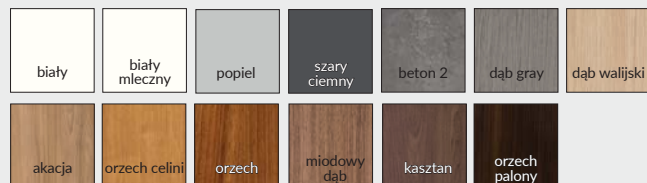

Laminat CPL 0,15-0,20 mm

MODEL	EI30				EI60			
	szerokość „80” - „90”		szerokość „100” - „110”		szerokość „80” - „90”		szerokość „100” - „110”	
	netto	brutto	netto	brutto	netto	brutto	netto	brutto
OLIMP 10	1435 zł	1765,05 zł	1843 zł	2266,89 zł	1793 zł	2205,39 zł	2481 zł	3051,63 zł
OLIMP 20	2665 zł	3277,95 zł	3301 zł	4060,23 zł	3100 zł	3813,00 zł	4007 zł	4928,61 zł
OLIMP 30	3246 zł	3992,58 zł	4044 zł	4974,12 zł	3971 zł	4884,33 zł	5038 zł	6196,74 zł
OLIMP 40	3100 zł	3813,00 zł	3521 zł	4330,83 zł	3826 zł	4705,98 zł	4531 zł	5573,13 zł

laminat CPL gr. 0,7 mm

MODEL	EI30				EI60			
	szerokość „80” - „90”		szerokość „100”		szerokość „80” - „90”		szerokość „100”	
	netto	brutto	netto	brutto	netto	brutto	netto	brutto
OLIMP 10	1635 zł	2011,05 zł	2042 zł	2511,66 zł	1993 zł	2451,39 zł	2681 zł	3297,63 zł