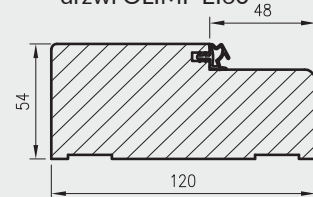

Przekrój ościeżnicy drewnianej do drzwi OLIMP EI30

Przekrój ościeżnicy drewnianej do drzwi OLIMP EI60

Przekrój pionowy drzwi p.poż.

Przekrój poziomy ościeżnicy w murze

\* wymiary OD OLIMP EI 30  
\*\* wymiary OD OLIMP EI 60