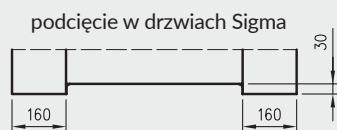

PODCIĘCIA WENTYLACYJNE