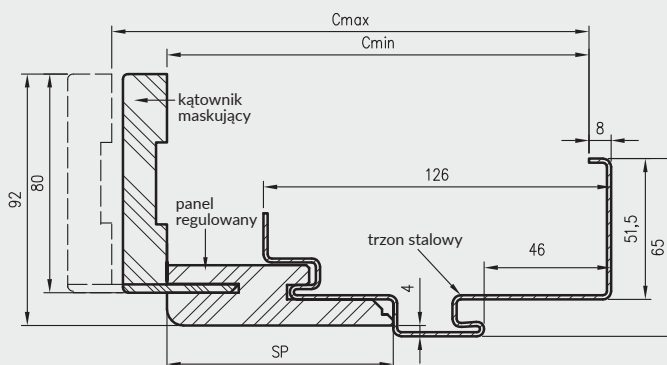

Profil ościeżnicy OSHB