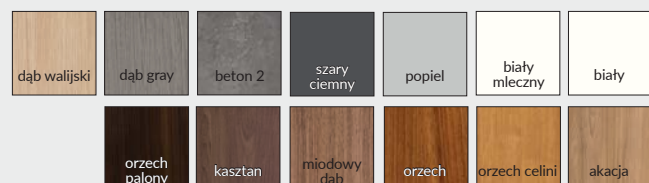

OD OLIMP EI60 do drzwi dwuskrzydłowych

	A	C	D
160	1640	1748	1772
170	1740	1848	1872
180	1840	1948	1972
200	2040	2148	2172