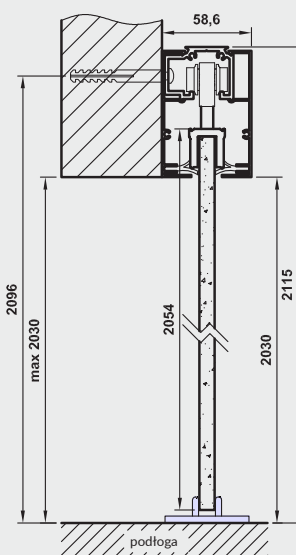

A - A przekrój pionowy systemu Spazio TP

A - A przekrój pionowy systemu Spazio TO

Tab. Wymiary

	S	A	P
„60”	630	590	1340
„70”	730	690	1540
„80”	830	790	1740
„90”	930	890	1940

S - szerokość skrzydła  
A - szerokość otworu w murze  
P - długość prowadnicy