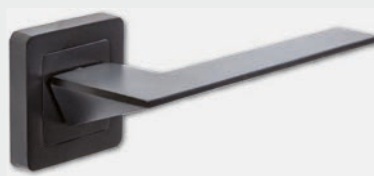

klamka ATRIA - czarna mat
71 zł | 87,33 zł