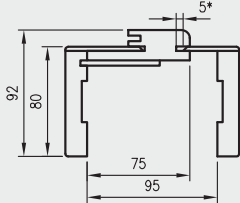

Przekrój ORB 075