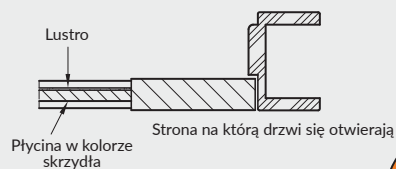

Drzwi Estra 10 w wariantcie „Rewers”