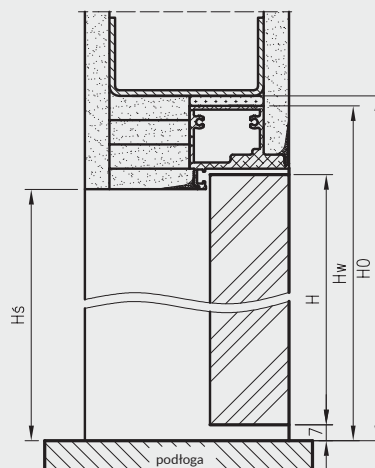

Przekrój pionowy dla drzwi Sara Eco 2 bezprzylgowe - otwierane na zewnątrz

	S	A	C	D
"60"	620	605	690	700
"70"	720	705	790	800
"80"	820	805	890	900
"90"	920	905	990	1000
"100"	1020	1005	1090	1100

norma	H	Hs	Hw	H0
202X	2020	2020	2062	2070
220X	2200	2200	2242	2250
240X	2400	2400	2442	2450