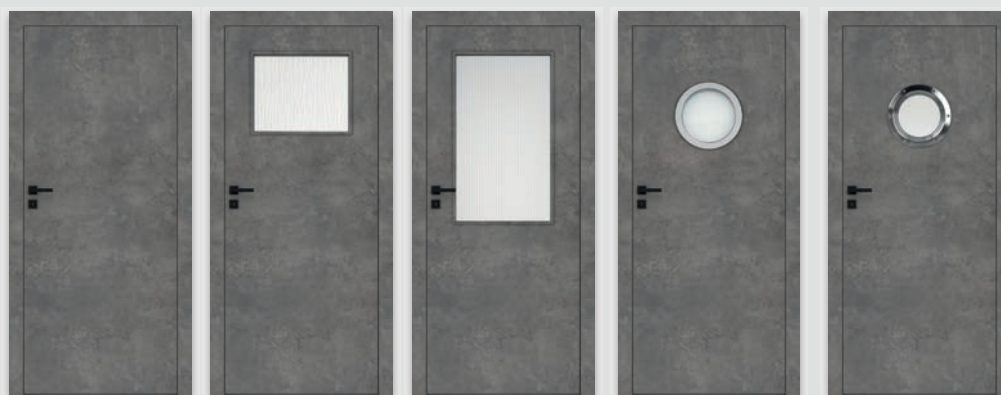

krawędź prosta

ramka przyszybowa zaokrąglona

krawędź R 2,5

STANDARD 10

STANDARD 20

STANDARD 60

BULAJ MDF

BULAJ metalowy