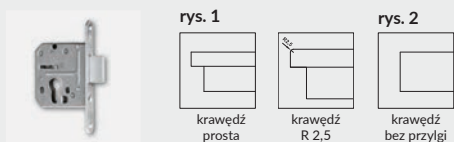

## SKRZYDŁO BEZPRZYLGOWE ROZWIERNIE (dopłata 76 zł netto)

- » krawędź bez przylgi **rys. 2**
- » gniazda pod 2 zawiasy wpuszczane Estetic 80 (zawiasy stanowią wyposażenie ościeżnicy)
- » zamek magnetyczny na klucz zwykły, blokadę łazienkową, wkładkę patentową lub zamek oszczędnościowy