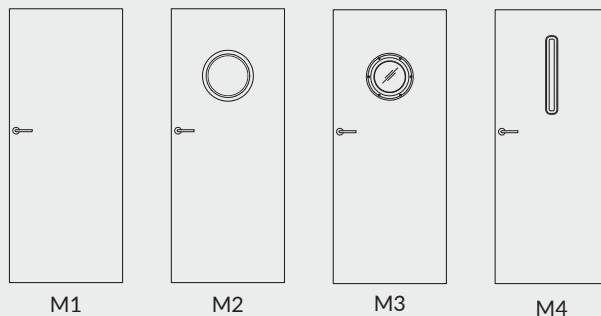

UWAGA: pakiet Silent dotyczy skrzydeł przylgowych i bezprzylgowych jednoskrzydłowych.

WOOD M1 wzór W2 - dąb ciemny

Dekor

**Opcje modelowe do wyboru z możliwością zastosowania wzorów grafik W1 - W4:**

- M1 - pełne skrzydło, brak szklenia
- M2 - bulaj MDF w folii czarna mat
- M3 - bulaj metalowy w kolorze czarnym lub stalowym (szyba matowa lub przezroczysta)
- M4 - ramka MDF w folii czarna mat