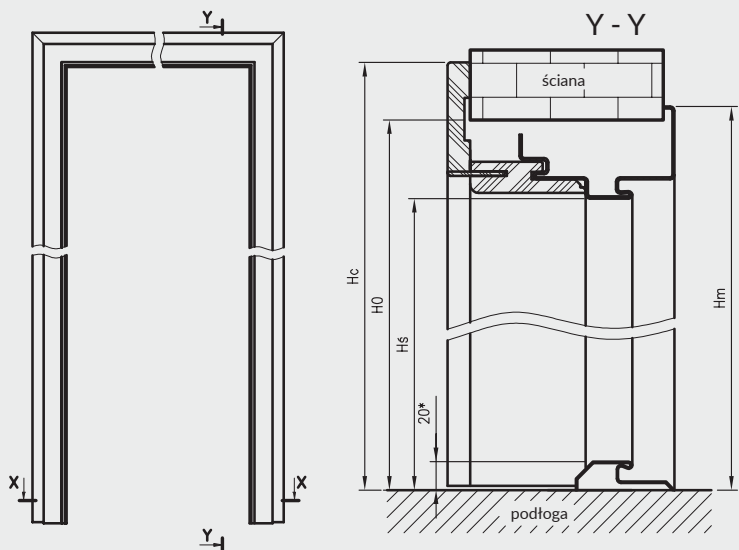

OŚCIEŻNICE STALOWE HYBRYDOWE PRZYLGOWE

PRZYLGOWE

Ościeżnice Stalowe Hybrydowe przylgowe - wymiary