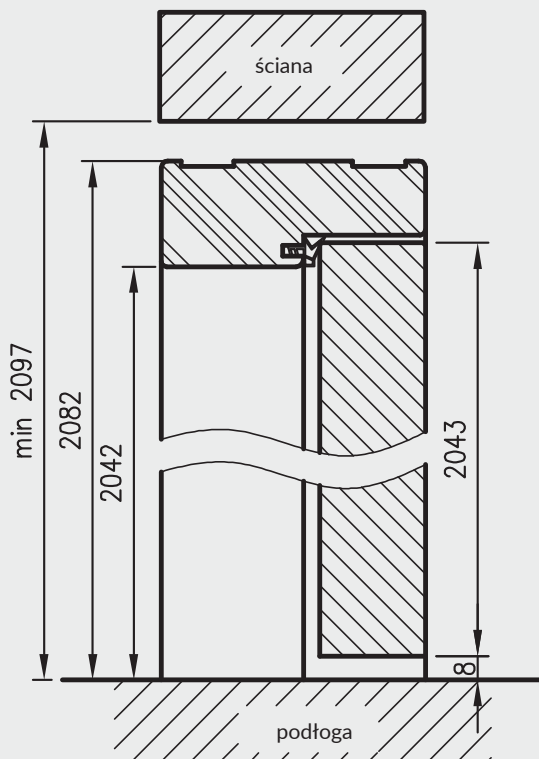

Przekrój pionowy OPB