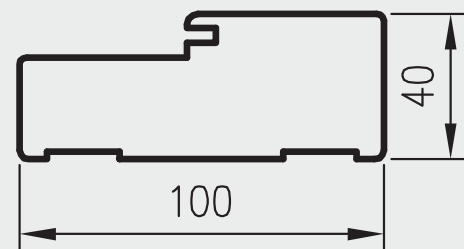

KONSTRUKCJA

Ościeznica prosta bezprzylgowa wykonana jest z wysokogatunkowych płyt drewnopochodnych i oklejona jest ekologiczną, drewnopodobną folią dekoracyjną DRE-Cell, folią 3D, laminatem CPL 0,15 - 0,2 mm lub malowane.
Ościeznica posiada stałą szerokość 100 mm.

ZASTOSOWANIE

Ościeznica prosta bezprzylgowa ma zastosowanie do wszystkich kolekcji DRE w wersji bezprzylgowej rozwiernej.

ZAWARTOŚĆ KOMPLETU

Belka główna (element poziomy i dwa pionowe), uszczelka drzwiowa, zestaw zawiasów, komplet elementów przeznaczonych do zmontowania ościeznicy wg dołączonej instrukcji. Ościeznice pakowane są w opakowania kartonowe.

Profil OPB

wymagana wysokość otworu w murze 2097 mm

D - wymagana szerokość otworu w murze

do drzwi jednoskrzydłowych

	A	C	D
„60”	627	707	730
„70”	727	807	830
„80”	827	907	930
„90”	927	1007	1030
„100”	1027	1107	1130

do drzwi dwuskrzydłowych

	A	C	D
„120”	1274	1354	1380
„130”	1374	1454	1480
„140”	1474	1554	1580
„150”	1574	1654	1680
„160”	1674	1754	1780
„170”	1774	1854	1880
„180”	1874	1954	1980

CENYOŚCIEŻNICPROSTYCHBEZPRZYLGOWYCH

grupa dekorów	netto	brutto
	630 zł	774,90 zł
GRUPA 1	720 zł	885,60 zł
GRUPA 2	792 zł	974,16 zł
	986 zł	1212,78 zł

Grupa 2 CPL - laminat CPL dąb halifax naturalny.

Ceny zawierają 2 zawiasy z płytkami mocującymi.

Cena ościeznicy do drzwi dwuskrzydłowych: +50% (w przypadku użycia 3 zawiasów dopłata dodatkowa

» Dopłata za trzeci zawias Estetic 80

249 zł | 306,27 zł)

124 zł | 152,52 zł)