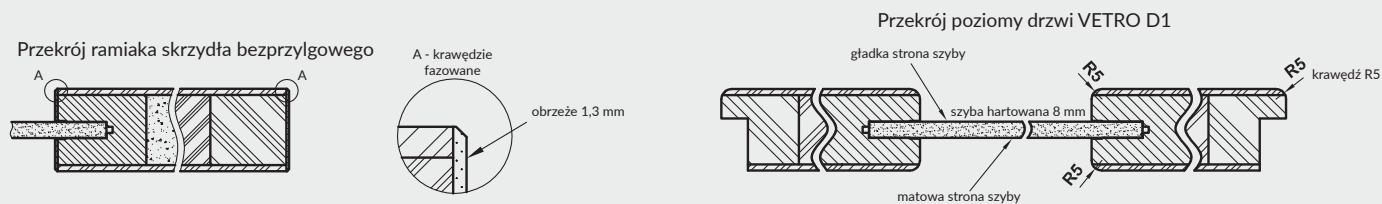

**UWAGA:** W kolorze biała mat skrzydła dostępne również w wersji bezprzylgowej rozwiernej.

Szyby z kolekcji VETRO posiadają awers i rewers (ważne w zestawieniu obok siebie drzwi otwieranych odwrotnie). Przekrój poziomy zamieszczony poniżej przedstawia ułożenie szyby w wersji awers. Przy wyborze wersji rewers szyba jest obrócona o 180° wokół pionowej osi.