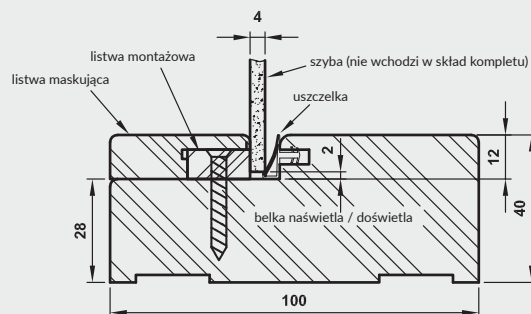

Rys. Przekrój naświetla / doświetla

Tabela wymiarów naświetli / doświetli