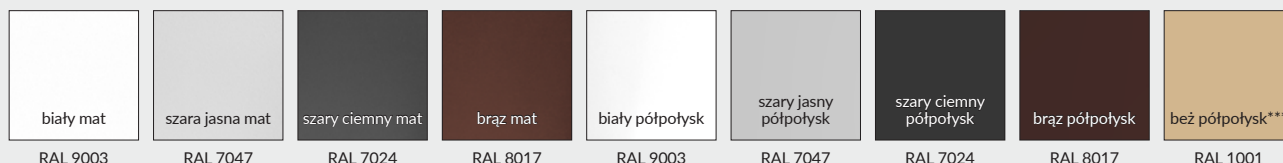

## KOLORYSTYKA

Ościeżnice malowane są proszkowo w dwóch stopniach połysku: mat/drobna struktura lub półpołysk/gładka, dostępne w kolorach:

\*\*\* kolor beż dostępny tylko w półpołysku