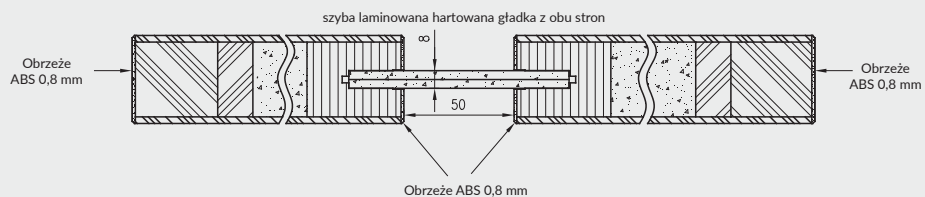

## Vetro E - dąb halifax naturalny

Laminaty  
EGGER 3 mm  
grupa 1

Laminaty  
CLEAF 4 mm  
grupa 2

Przekrój poziomy drzwi przylgowych VETRO E

Przekrój poziomy drzwi bezprzylgowych VETRO E

Cena skrzydła nie obejmuje ceny ościeżnicy i klamki

## W STANDARDZIE

- » płaszczyna skrzydła oklejona płytą laminowaną, synchroniczną o grubości 3 mm lub 4 mm
- » wzmocniona rama z płyty MDF
- » wypełnienie płyta wiórowa otworowa
- » szyba laminowana hartowana DECORMAT gr. 8 mm o stałej szerokości (niezależnie od szerokości skrzydła) lub szyba laminowana hartowana czarna (nieprzezierna) 8 mm o stałej szerokości (niezależnie od szerokości skrzydła)