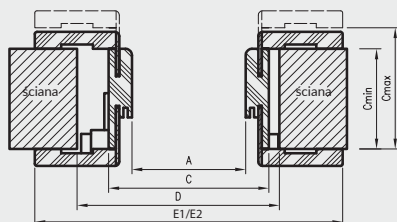

Przekrój poziomy ORB

D - wymagana szerokość otworu w murze

E1 - wymiar dla kątownika T63

E2 - wymiar dla kątownika T80

* Ościeżnica 075-095 ma odmienny przekrój, dla grubości muru 75-89 mm konieczne będzie samodzielne skrócenie pióra kątownika ruchomego.

do drzwi dwuskrzydłowych

	A	C	D	E1	E2
120	1274	1318	1350	1424	1458
130	1374	1418	1450	1524	1558
140	1474	1518	1550	1624	1658
150	1574	1618	1650	1724	1758
160	1674	1718	1750	1824	1858
170	1774	1818	1850	1924	1958
180	1874	1918	1950	2024	2058

do drzwi jednoskrzydłowych

	A	C	D	E1	E2
60	627	671	700	777	811
70	727	771	800	877	911
80	827	871	900	977	1011
90	927	971	1000	1077	1111
100	1027	1071	1100	1177	1211

CENY OŚCIEŻNIC REGULOWANYCH BEZPRZYLGOWYCH

Cmin	Cmax	grupa 1		grupa 2	
		netto	brutto	netto	brutto
75	95	828 zł	1018,44 zł	911 zł	1120,53 zł
95	115	847 zł	1041,81 zł	931 zł	1145,13 zł
120	140	860 zł	1057,80 zł	947 zł	1164,81 zł
140	160	877 zł	1078,71 zł	964 zł	1185,72 zł
160	180	889 zł	1093,47 zł	977 zł	1201,71 zł
180	200	907 zł	1115,61 zł	998 zł	1227,54 zł
200	220	922 zł	1134,06 zł	1015 zł	1248,45 zł
220	240	935 zł	1150,05 zł	1029 zł	1265,67 zł
240	260	949 zł	1167,27 zł	1043 zł	1282,89 zł
260	280	964 zł	1185,72 zł	1061 zł	1305,03 zł
280	300	980 zł	1205,40 zł	1077 zł	1324,71 zł
300	320	991 zł	1218,93 zł	1090 zł	1340,70 zł

NOWOŚĆ

Dekor czarny ST dostępny jedynie z kątownikiem T80

Ceny zawierają 2 zawiasy z płytkami mocującymi.

» Cena ościeżnicy do drzwi dwuskrzydłowych: +50% (w przypadku użycia 3 zawiasów Estetic 80 dopłata dodatkowa 249 zł | 306,27 zł)

» Dopłata za trzeci zawias Estetic 80 124 zł | 152,52 zł

» Cena ościeżnicy do drzwi dwuskrzydłowych: +50% (w przypadku użycia 3 zawiasów płytkowych dopłata dodatkowa 93 zł | 114,39 zł)

» Dopłata za trzeci zawias płytkowy 46 zł | 56,58 zł

» Dopłata za kąt łączenia 90° w kolorze biała mat, czarna mat 2, biały lakier akrylowy UV, sosna biała, dąb piaskowy, dąb polski 3D, biały lakier, czarny lakier i dekory z kolekcji LUX i WOOD

111 zł | 136,53 zł

» Dopłata za wzmocnienie pod samozamykacz dotyczy ościeżnic z kątem łączenia 45°

41 zł | 50,43 zł

Grupa 2 CPL - laminat CPL dąb halifax naturalny.