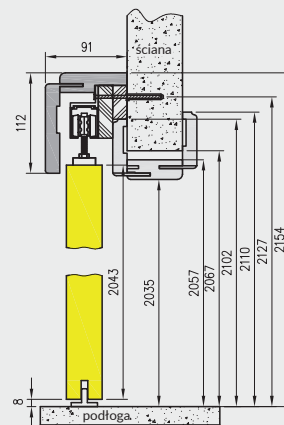

NT - przekrój pionowy na tunelu z ką. 63 mm