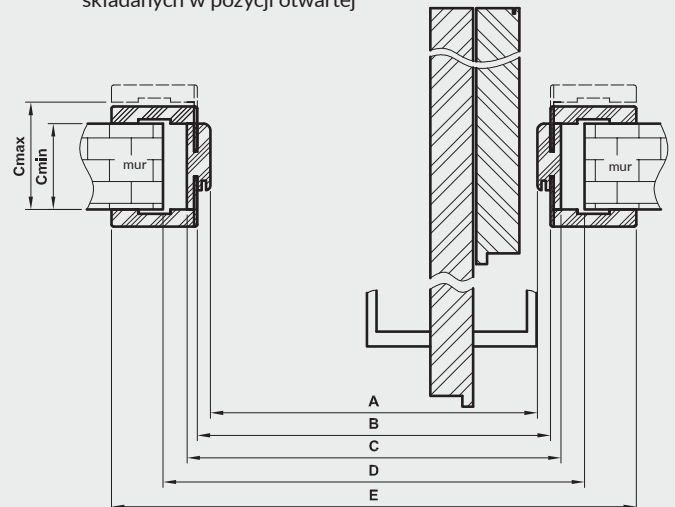

\* **UWAGA:** w pozycji otwartej szerokość w świetle przejścia ościeżnicy jest ograniczona o około 10 cm (wartość nie uwzględnia klamki)

Ceny ościeżnic regulowanych z kątownikiem T80 do drzwi składanych