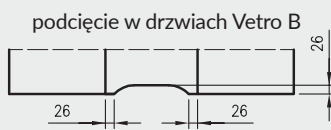

PODCIĘCIA WENTYLACYJNE