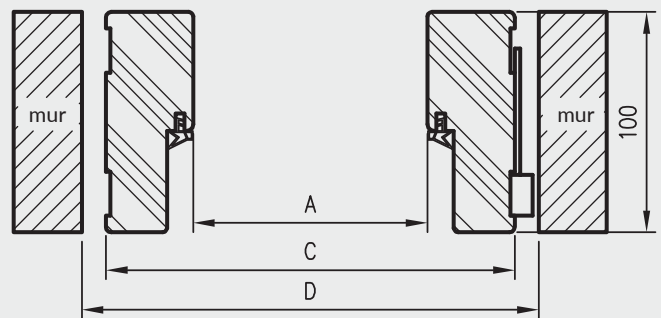

KONSTRUKCJA

Ościeznica prosta bezprzylgowa wykonana jest z wysokogatunkowych płyt drewnopochodnych i oklejona jest ekologiczną, drewnopodobną folią dekoracyjną DRE-Cell, folią 3D, laminatem CPL 0,15 - 0,2 mm lub malowane.
Ościeznica posiada stałą szerokość 100 mm.

ZASTOSOWANIE

Ościeznica prosta bezprzylgowa ma zastosowanie do wszystkich kolekcji DRE w wersji bezprzylgowej rozwiernej.

ZAWARTOŚĆ KOMPLETU

Belka główna (element poziomy i dwa pionowe), uszczelka drzwiowa, zestaw zawiasów, komplet elementów przeznaczonych do zmontowania ościeznicy wg dołączonej instrukcji. Ościeznice pakowane są w opakowania kartonowe.

wymagana wysokość otworu w murze 2097 mm

D - wymagana szerokość otworu w murze

do drzwi jednoskrzydłowych

	A	C	D
„60”	627	707	730
„70”	727	807	830
„80”	827	907	930
„90”	927	1007	1030
„100”	1027	1107	1130

do drzwi dwuskrzydłowych

	A	C	D
„120”	1274	1354	1380
„130”	1374	1454	1480
„140”	1474	1554	1580
„150”	1574	1654	1680
„160”	1674	1754	1780
„170”	1774	1854	1880
„180”	1874	1954	1980

CENYOŚCIEŻNICPROSTYCHBEZPRZYLGOWYCH

grupa dekorów	netto	brutto
	630 zł	774,90 zł
GRUPA 1	720 zł	885,60 zł
GRUPA 2	792 zł	974,16 zł
	986 zł	1212,78 zł

Grupa 2 CPL - laminat CPL dąb halifax naturalny.

Ceny zawierają 2 zawiasy z płytkami mocującymi.

Cena ościeznicy do drzwi dwuskrzydłowych: +50% (w przypadku użycia 3 zawiasów dopłata dodatkowa

» Dopłata za trzeci zawias Estetic 80

249 zł | 306,27 zł)

124 zł | 152,52 zł)