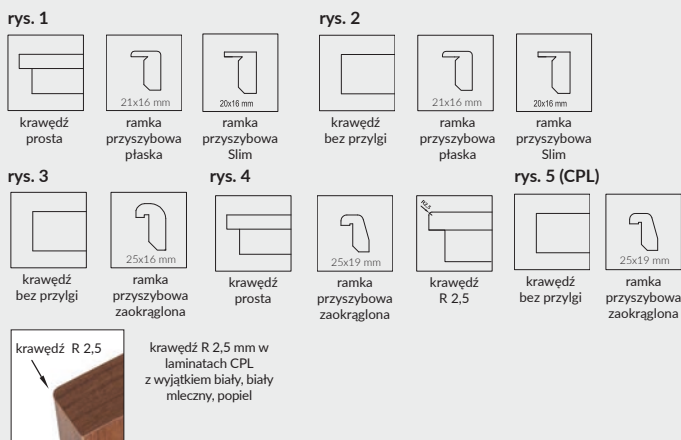

- » krawędź bez przylgi, ramka przyszybowa płaska **rys. 2** w dekorze skrzydła lub czarna Slim
- » gniazda pod 2 zawiasy wpuszczane Estetic 80 (zawiasy stanowią wyposażenie ościeżnicy)
- » zamek magnetyczny na klucz zwykły, blokadę łazienkową, wkładkę patentową lub zamek oszczędnościowy
- » krawędź bez przylgi, ramka przyszybowa zaokrąglona (w laminacie CPL) **rys. 5**

SKRZYDŁO PRZESUWNE

- » krawędź bez przylgi oraz do wyboru: ramka przyszybowa płaska w dekorze skrzydła lub czarna Slim, **rys. 2** lub ramka przyszybowa zaokrąglona **rys. 3**
- » gniazdo pod zamek hakowy i/lub uchwyty
- » krawędź bez przylgi, ramka przyszybowa zaokrąglona (w laminacie CPL) **rys. 5**

OPCJE ZA DOPŁATĄ

- » szyba dekoracyjna MAT DRE, DECORMAT BRAZ, DECORMAT GRAFIT (dotyczy skrzydła)
  DECO 10, 20, 30 28 zł | 34,44 zł
- » szyba mleczna VSG 22.1 zespolona bezpieczna
  DECO 10, 20, 30 82 zł | 100,86 zł
- » wypełnienie płyta wiórowa otworowa 115 zł | 141,45 zł
- » skrzydła bezprzylgowe rozwiernie 76 zł | 93,48 zł
- » skrzydła „90° i „100” 26 zł | 31,98 zł
- » podcięcie wentylacyjne 28 zł | 34,44 zł
- » skrót rekuperacyjny -15 mm 28 zł | 34,44 zł
- » kratka wentylacyjna tworzywowa 27 zł | 33,21 zł
- » kratka wentylacyjna aluminiowa 112 zł | 137,76 zł
- » listwa przymykowa drzwi dwuskrzydłowych bezprzylgowych 26 zł | 31,98 zł
- » drzwi dwuskrzydłowe cena skrzydła x 2
- » **UWAGA:** trzeci zawias Estetic 80 do drzwi bezprzylgowych (dopłata doliczana jest do ceny ościeżnicy) 124 zł | 152,52 zł