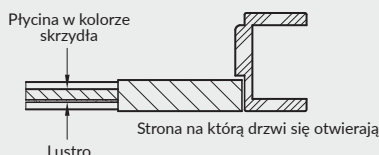

\* Uwaga: ze stanów magazynowych dostępne są wybrane konfiguracje modelu ESTRA 5 przylgowe w kolorze biała mat.

rys. 1

krawędź prosta

rys. 2

krawędź bez przyłgi

rys. 3

krawędź z odwróconą przylgą

Drzwi Estra 10 w wariantcie „Awers”