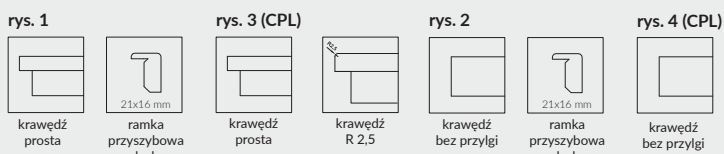

SKRZYDŁO PRZESUWNE

- » krawędź bez przyłgi, ramka przyszybowa płaska **rys. 2**
- » gniazdo pod zamek hakowy i/lub uchwyty

UWAGA: Skrzydła bierne GALERIA ALU 20, 21, 22, 23, 24, 25, 60 bez poziomych wstawek w jednolitym ustojeniu.

UWAGA: pakiet Silent dotyczy skrzydeł przylgowych i bezprzylgowych jednoskrzydłowych.

OPCJE ZA DOPLATĄ

- » pakiet Silent 37dB (uszczelka opadająca + wypełnienie akustyczne) - GALERIA ALU 10 - 60 369 zł | **453,87zł**
- » szyba dekoracyjna MAT DRE, DECORMAT BRĄZ, DECORMAT GRAFIT (dotyczy skrzydła)
  - GALERIA ALU 11, 13, 23 14 zł | **17,22 zł**
  - GALERIA ALU 21 28 zł | **34,44 zł**
  - GALERIA ALU 24, 25 57 zł | **70,11zł**
  - GALERIA ALU 12, 22 90 zł | **110,70 zł**
- » szyba mleczna VSG 22.1 zespolona bezpieczna
  - GALERIA ALU 11 41 zł | **50,43zł**
  - GALERIA ALU 13, 23 57 zł | **70,11zł**
  - GALERIA ALU 21 82 zł | **100,86 zł**
  - GALERIA ALU 24 57 zł | **70,11 zł**
  - GALERIA ALU 25 63 zł | **77,49 zł**
  - GALERIA ALU 12 145 zł | **178,35 zł**
  - GALERIA ALU 22 152 zł | **186,96 zł**
- » skrzydła bezprzylgowe rozwiernie
  - » skrzydła „90° i „100°
    - » podcięcie wentylacyjne 28 zł | **34,44 zł**
    - » skrót rekuperacyjny -15 mm 28 zł | **34,44 zł**
    - » kratka wentylacyjna tworzywowa 27 zł | **33,21 zł**
    - » kratka wentylacyjna aluminiowa 112 zł | **137,76 zł**
  - » listwa przymykowa drzwi dwuskrzydłowych bezprzylgowych 26 zł | **31,98 zł**
  - » drzwi dwuskrzydłowe cena skrzydła x 2
- » **UWAGA:** trzeci zawias Estetic 80 do drzwi bezprzylgowych (dopłata doliczana jest do ceny ościeżnicy) 124 zł | **152,52 zł**