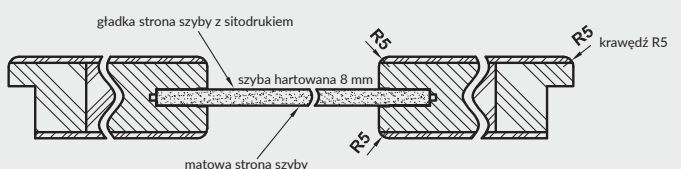

Przekrój poziomy drzwi VETRO B1-B4, B12-B15