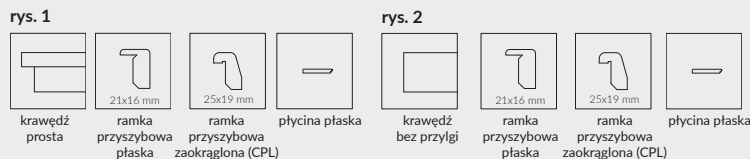

UWAGA: Zmienne wysokości występują w całej kolekcji PLUS. Skrzydła w zależności od wybranego wariantu posiadają wysokość 1983 mm, 2043 mm, 2110 mm lub 2240 mm - dedykowane są do ościeżnic przylgowych z trzema zawiasami, w odpowiednich wariantach wysokości.

OPCJE ZA DOPŁATĄ

- » szyba dekoracyjna MAT DRE, DECORMAT BRĄZ, DECORMAT GRAFIT (dotyczy skrzydła)
  - PLUS 20 28 zł | 34,44 zł
  - PLUS 40, 50, 60, 70, 80 57 zł | 70,11 zł
  - PLUS 30 90 zł | 110,70 zł
- » szyba mleczna VSG 22.1 zespolona bezpieczna str. 81
- » wypełnienie:
  - plyta wiórowa otworowa (1983 i 2043) 115 zł | 141,45 zł
  - plyta wiórowa otworowa (2110 i 2240) 149 zł | 183,27 zł
- » skrzydła „90” i „100” (1983 i 2043) 26 zł | 31,98 zł
- » skrzydła „90” i „100” (2110 i 2240) 50 zł | 61,50 zł
- » skrzydła bezprzylgowe rozwierne 76 zł | 93,48 zł
- » podcięcie wentylacyjne 28 zł | 34,44 zł
- » kratka wentylacyjna tworzywowa 27 zł | 33,21 zł
- » kratka wentylacyjna aluminiowa 112 zł | 137,76 zł
- » listwa przymykowa drzwi dwuskrzydłowych bezprzylgowych 26 zł | 31,98 zł
- » drzwi dwuskrzydłowe cena skrzydła x 2
- » **UWAGA:** trzeci zawias Estetic 80 do drzwi bezprzylgowych (dopłata doliczana jest do ceny ościeżnicy) 124 zł | 152,52 zł

UWAGA: kolekcja PLUS 10-80 oklejona laminatem CPL w standardowej wysokości dostępna jest w wersji przesuwnej.

198 PLUS 30

standardowa wysokość

211 PLUS 30

224 PLUS 30