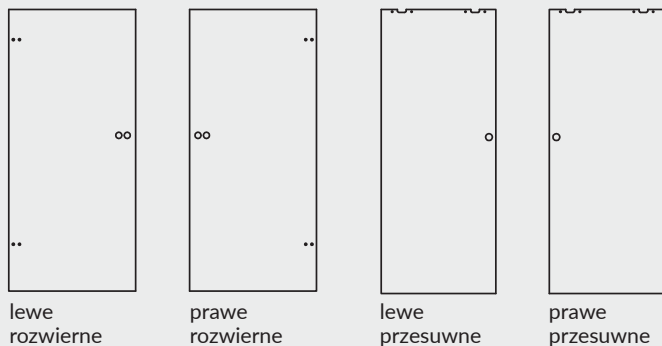

STRONY SKRZYDEŁ SZKLANYCH

Drzwi Galla posiadają różniące się od siebie strony tafli (nie dotyczy Galla 1 przezroczysta).