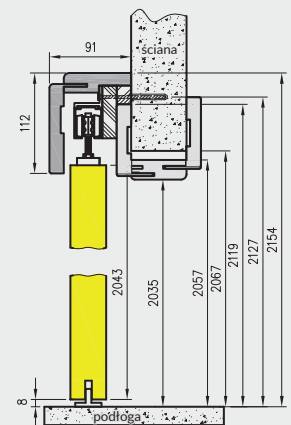

NT - przekrój pionowy na tunelu z ką. 80 mm

Wysokość skrzydła przesuwne - 2043 mm
całkowita wysokość systemów przesuwne - 2154 mm

System przesuwny pojedynczy

symbol	„60”	„70”	„80”	„90”	„100”
A	602	702	802	902	1002
C	646	746	846	946	1046
D	664	764	864	964	1064
E	752	852	952	1052	1152
E*	786	886	986	1086	1186
S	644	744	844	944	1044

System przesuwny podwójny

symbol	„120”	„140”	„160”	„180”	„200”
A	1200	1400	1600	1800	2000
C	1244	1444	1644	1844	2044
D	1264	1464	1664	1864	2064
E	1350	1550	1750	1950	2150
E*	1384	1584	1784	1984	2184
S**	644	744	844	944	1044