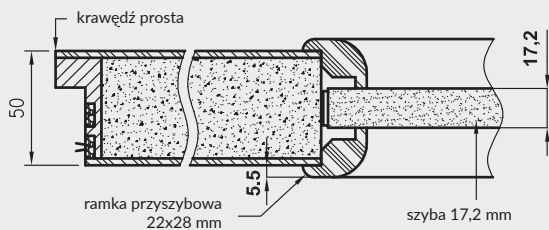

KONSTRUKCJA SKRZYDEŁ PŁYTOWYCH

- » Rama skrzydła wykonana z drewna iglastego lub z płyty MDF
- » Wypełnienie: wkład stabilizujący „plaster miodu” (A), płyta wiórowo-otworowa (B) oraz w drzwiach przeciwpożarowych: płyta wiórowa
- » Płyta zewnętrzna HDF 3 mm lub płyta zewnętrzna HDF 4 mm (Finea, Finea B, Enter, Enter Akustik, Solid)
- » Krawędź prosta lub bez przylgi

Płyty zewnętrzne skrzydeł uszlachetnione są:

- a) w kolekcji DRE-Cell dekor - folia dekoracyjna na bazie polipropylenu
- b) w folii 3D - folia 3D na bazie papieru dekoracyjnego
- c) w laminacie CPL - laminatem CPL gr. 0,15 - 0,2 mm lub 0,7 mm

Skrzydło drzwiowe przeciwpożarowe Olimp EI30